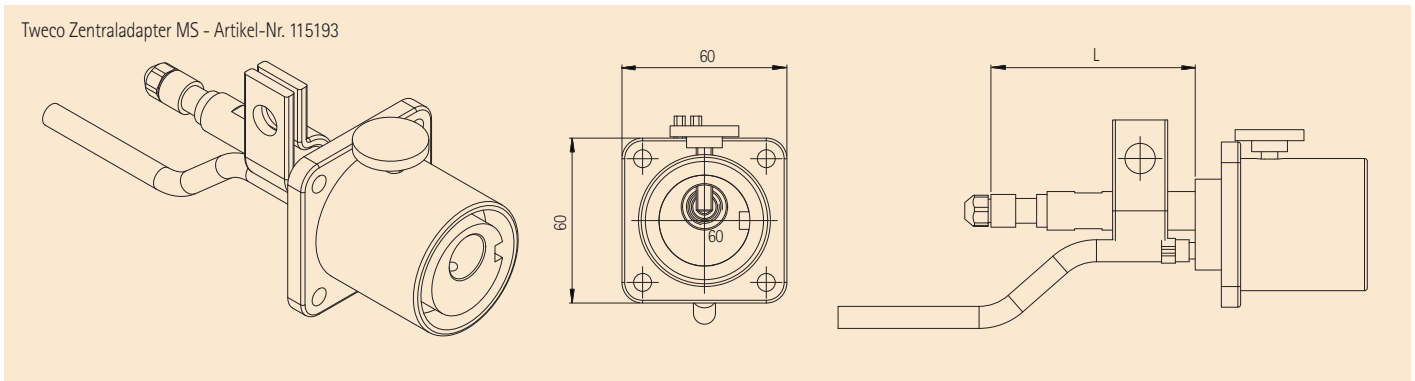

ZENTRALADAPTER TWECO BAUKASTEN

Diese Zentraladapter zeichnen sich durch folgende Eigenschaften aus:

- Präzise Fertigung (CH)
- 100% zuverlässig
- Weltweit anerkannte und eingesetzte Spitzenqualität
- Verschiedene Kontaktmöglichkeiten für Databus
- Kunden optimierter Anschluss für Gas- und Schweißstrom
- Verschiedene Kunststoffgehäuse
- Ihre Variante auf Anfrage

Baukasten Zentraladapter Tweco

Tweco Zentraladapter MS - Artikel-Nr. 115193

Artikelnummer	Bezeichnung	L= [mm]	Gewinde
115193	Zentraladapter Tweco, maschinenseitig, kpl.	53.8	M12 x 1
114112	Zentraladapter Tweco, maschinenseitig, kpl., Nr. 4	27	-
72076	Zentraladapter Tweco, maschinenseitig, kpl.	50	M12 x 1
72084	Zentraladapter Tweco, maschinenseitig, Nr. 4	23.6	-
72085	Zentraladapter Tweco, maschinenseitig, Nr. 5	23.6	-
72086	Zentraladapter Tweco, maschinenseitig, kpl.	25.4	-
100113	Zentraladapter Tweco, maschinenseitig, kpl., Nr. 5	41	M12 x 1