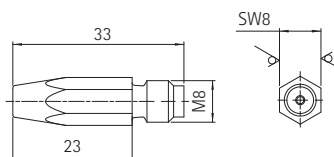

Gasdüsenträger

100229 M8

Spiralen für
Stahl-Draht

57261 - 3.0m 1.4 - 2.0 rot, Stahl-Draht	57381 - 3.0m 2.0 - 3.2 gelb, Stahl-Draht
57262 - 3.5m 1.4 - 2.0 rot, Stahl-Draht	57382 - 3.5m 2.0 - 3.2 gelb, Stahl-Draht
57263 - 4.0m 1.4 - 2.0 rot, Stahl-Draht	57383 - 4.0m 2.0 - 3.2 gelb, Stahl-Draht
57264 - 4.5m 1.4 - 2.0 rot, Stahl-Draht	57384 - 4.5m 2.0 - 3.2 gelb, Stahl-Draht
57281 - 3.0m 1.2 - 1.4 grau, Stahl-Draht	
57282 - 3.5m 1.2 - 1.4 grau, Stahl-Draht	
57283 - 4.0m 1.2 - 1.4 grau, Stahl-Draht	
57284 - 4.5m 1.2 - 1.4 grau, Stahl-Draht	

Spiralen für
Aluminium-Draht

57155 - 3.0m 0.8 - 1.0 schwarz, Aluminium-Draht	57200 - 3.0m 1.0 - 1.2 blau, Aluminium-Draht
57156 - 3.5m 0.8 - 1.0 schwarz, Aluminium-Draht	57201 - 3.5m 1.0 - 1.2 blau, Aluminium-Draht
57157 - 4.0m 0.8 - 1.0 schwarz, Aluminium-Draht	57202 - 4.0m 1.0 - 1.2 blau, Aluminium-Draht
57158 - 4.5m 0.8 - 1.0 schwarz, Aluminium-Draht	57203 - 4.5m 1.0 - 1.2 blau, Aluminium-Draht
57250 - 3.0m 1.2 - 2.0 rot, Aluminium-Draht	114706 - 3.0m 2.0 - 3.2 gelb, Aluminium-Draht
57251 - 3.5m 1.2 - 2.0 rot, Aluminium-Draht	114707 - 3.5m 2.0 - 3.2 gelb, Aluminium-Draht
57252 - 4.0m 1.2 - 2.0 rot, Aluminium-Draht	114708 - 4.0m 2.0 - 3.2 gelb, Aluminium-Draht
57253 - 4.5m 1.2 - 2.0 rot, Aluminium-Draht	114709 - 4.5m 2.0 - 3.2 gelb, Aluminium-Draht

Modell

Stromdüse

Stromdüsen M8 hexagonal (Reinkupfer)
VPE = 10 Stk.

57800 - M8 0.8 hexagonal
57801 - M8 0.9 hexagonal
57802 - M8 1.0 / 0.8 Aluminium hexagonal
57803 - M8 1.2 / 1.0 Aluminium hexagonal
57804 - M8 1.4 / 1.2 Aluminium hexagonal
57805 - M8 1.6 / 1.4 Aluminium hexagonal
57834 - M8 1.8 / 1.6 Aluminium hexagonal
57806 - M8 2.0 / 1.8 Aluminium hexagonal
57807 - M8 2.4 / 2.0 Aluminium hexagonal
57813 - M8 2.8 / 2.4 Aluminium hexagonal
57815 - M8 3.2 / 2.8 Aluminium hexagonal