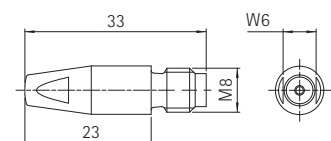

Gasdüsenträger

100229 M8

Spiralen für
Stahl-Draht

57261 - 3.0m 1.4 - 2.0 rot, Stahl-Draht	57381 - 3.0m 2.0 - 3.2 gelb, Stahl-Draht
57262 - 3.5m 1.4 - 2.0 rot, Stahl-Draht	57382 - 3.5m 2.0 - 3.2 gelb, Stahl-Draht
57263 - 4.0m 1.4 - 2.0 rot, Stahl-Draht	57383 - 4.0m 2.0 - 3.2 gelb, Stahl-Draht
57264 - 4.5m 1.4 - 2.0 rot, Stahl-Draht	57384 - 4.5m 2.0 - 3.2 gelb, Stahl-Draht
57281 - 3.0m 1.2 - 1.4 grau, Stahl-Draht	
57282 - 3.5m 1.2 - 1.4 grau, Stahl-Draht	
57283 - 4.0m 1.2 - 1.4 grau, Stahl-Draht	
57284 - 4.5m 1.2 - 1.4 grau, Stahl-Draht	

Spiralen für
Aluminium-Draht

57155 - 3.0m 0.8 - 1.0 schwarz, Aluminium-Draht	57200 - 3.0m 1.0 - 1.2 blau, Aluminium-Draht
57156 - 3.5m 0.8 - 1.0 schwarz, Aluminium-Draht	57201 - 3.5m 1.0 - 1.2 blau, Aluminium-Draht
57157 - 4.0m 0.8 - 1.0 schwarz, Aluminium-Draht	57202 - 4.0m 1.0 - 1.2 blau, Aluminium-Draht
57158 - 4.5m 0.8 - 1.0 schwarz, Aluminium-Draht	57203 - 4.5m 1.0 - 1.2 blau, Aluminium-Draht
57250 - 3.0m 1.2 - 2.0 rot, Aluminium-Draht	114706 - 3.0m 2.0 - 3.2 gelb, Aluminium-Draht
57251 - 3.5m 1.2 - 2.0 rot, Aluminium-Draht	114707 - 3.5m 2.0 - 3.2 gelb, Aluminium-Draht
57252 - 4.0m 1.2 - 2.0 rot, Aluminium-Draht	114708 - 4.0m 2.0 - 3.2 gelb, Aluminium-Draht
57253 - 4.5m 1.2 - 2.0 rot, Aluminium-Draht	114709 - 4.5m 2.0 - 3.2 gelb, Aluminium-Draht

Modell

Stromdüse

Stromdüsen M8 hexagonal (Reinkupfer)
VPE = 10 Stk.

57800 - M8 0.8 hexagonal
57801 - M8 0.9 hexagonal
57802 - M8 1.0 / 0.8 Aluminium hexagonal
57803 - M8 1.2 / 1.0 Aluminium hexagonal
57804 - M8 1.4 / 1.2 Aluminium hexagonal
57805 - M8 1.6 / 1.4 Aluminium hexagonal
57834 - M8 1.8 / 1.6 Aluminium hexagonal
57806 - M8 2.0 / 1.8 Aluminium hexagonal
57807 - M8 2.4 / 2.0 Aluminium hexagonal
57813 - M8 2.8 / 2.4 Aluminium hexagonal
57815 - M8 3.2 / 2.8 Aluminium hexagonal