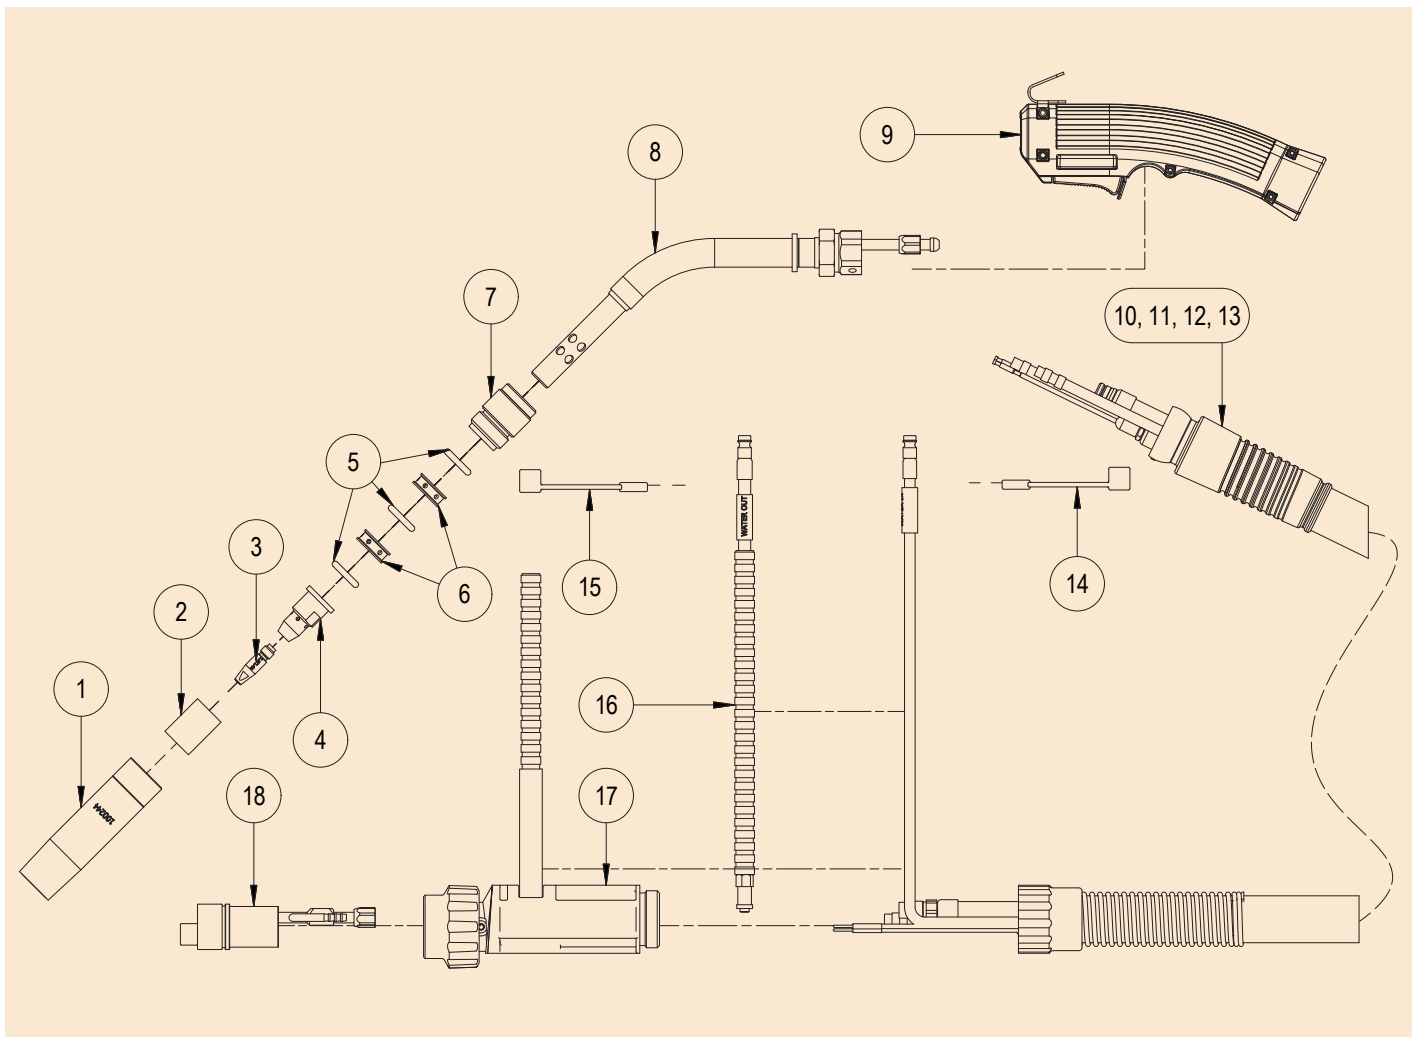

ME652WSC WASSER-SUPER-GEKÜHLTE SCHWEISSBRENNER MIG/MAG 650 Amp.

Diese Brenner zeichnen sich durch folgende Eigenschaften aus:

- Ergonomisch und technisch ausgereift, 100% zuverlässig
- Weltweit anerkannte und eingesetzte Spitzenqualität
- Neue ergonomisch geformte Grifffschale für beste Zugänglichkeit und ermüdungsfreies Arbeiten.
- Handgriff mit Kugelgelenk für die bestmögliche Bewegungsfreiheit - ausgezeichnete Handhabung
- Patentierte optimale Brennerkühlung - hohe Standzeiten
- Beste Zündeigenschaften auch bei dünnen Drähten
- Zeitsparender Brennerwechsel durch das Euro Zentraladapter System
- Verschiedene Handgriffdesigns auf Anfrage
- Brennerbogen 45°

Modell	ME652WSC
Maximum Nennstrom CO ²	650 A
Einschaltdauer CO ²	100%
Maximum Nennstrom Argon R.G.M.	400 A
Einschaltdauer Argon	100%
Draht Ø	0.8 - 2.4 mm

Modell	Artikelnummer - 3.0m	Artikelnummer - 3.5m	Artikelnummer - 4.0m	Artikelnummer - 4.5m
ME652WSC-N Federkontakte	117426	117427	117428	117429

weitere Längen auf Anfrage

Ersatzteile:

Pos.	Art. Nr.	Beschreibung	Stk.
1	100244	Gasdüse standard MER652WSC	1
2	55006	Spritzerschutz Ø 22 x 19 L = 30.5	5
3	57840	Kontaktspitze M8 Copsil 1.6 / 1.4 Aluminium rund	10
4	100229	Kontaktspitzenhalter M8 kpl.	1
5	100247	O-Ring 4 x 15	1
6	100231	Verteiler	1
7	100243	Mutter kpl.	1
8	117405	Brennerbogen ME652WSC - 45°	1
9 ¹	117693	Handgriff Set Grösse 4-6 mit Kugelgelenk	1

¹ = weitere Handgriffe finden Sie im Datenblatt: Handgriff Sets

Gasdüsenträger

100229 M8

Spiralen für
Stahl-Draht

57261 - 3.0m 1.4 - 2.0 rot, Stahl-Draht	57381 - 3.0m 2.0 - 3.2 gelb, Stahl-Draht
57262 - 3.5m 1.4 - 2.0 rot, Stahl-Draht	57382 - 3.5m 2.0 - 3.2 gelb, Stahl-Draht
57263 - 4.0m 1.4 - 2.0 rot, Stahl-Draht	57383 - 4.0m 2.0 - 3.2 gelb, Stahl-Draht
57264 - 4.5m 1.4 - 2.0 rot, Stahl-Draht	57384 - 4.5m 2.0 - 3.2 gelb, Stahl-Draht
57281 - 3.0m 1.2 - 1.4 grau, Stahl-Draht	
57282 - 3.5m 1.2 - 1.4 grau, Stahl-Draht	
57283 - 4.0m 1.2 - 1.4 grau, Stahl-Draht	
57284 - 4.5m 1.2 - 1.4 grau, Stahl-Draht	