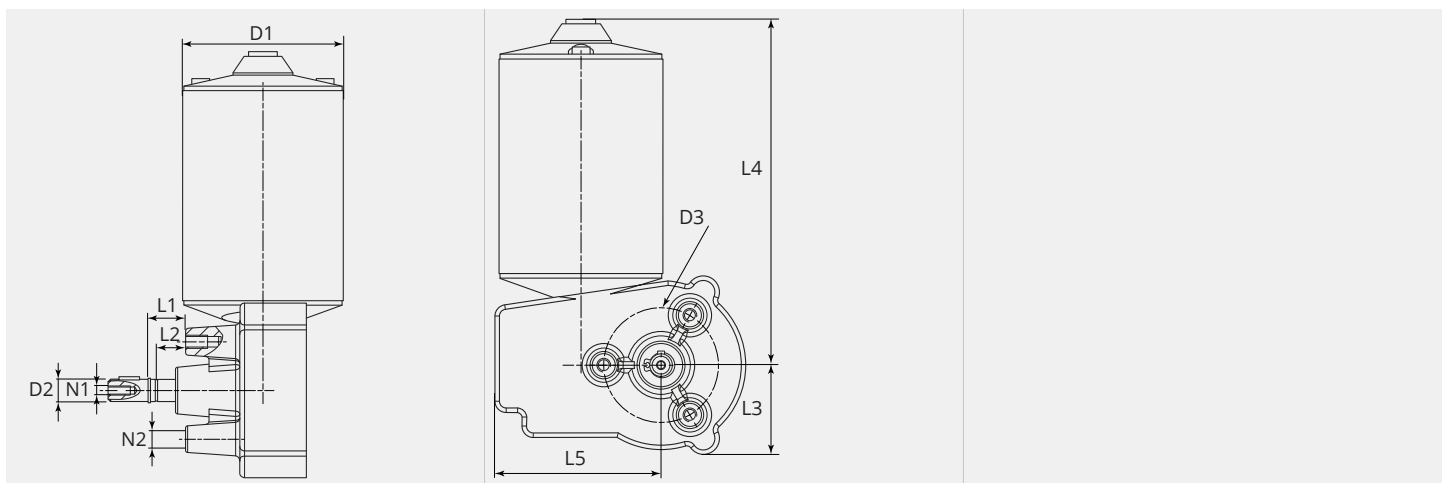

Antriebsmotor 42VDC, 230U/min., 71.4W

Linke Ausführung

Artikelnummer:	80039
Artikelgewicht (kg):	1.62 kg
VPE:	1

ARTIKELBESCHREIBUNG

Linke Ausführung

TECHNISCHE EIGENSCHAFTEN

Drehzahl (U/min.):	230
Betriebsspannung DC (V):	42
Strom (A):	1.7
Leistung (W):	71.4
Zusätzlich:	-
Ausführung:	Links
Drahtgeschwindigkeit 30mm Rolle (m/min.):	21.68
Drahtgeschwindigkeit 37mm Rolle (m/min.):	26.73
Drahtgeschwindigkeit 40mm Rolle (m/min.):	28.9
Aktivkühlung:	keine
Verwendbar:	ME8700, ME8900, ME9800, ME9900-2R, ME9900-4R, ME2500

MASSBILD

MASSBILD

L1 (mm):	12.5
L3 (mm):	39.5
L4 (mm):	154.0
L5 (mm):	73.5
D1 (Ø):	73
D2 (Ø):	10-f6
D3 (Ø):	50.8
N1:	M4
N2:	M6