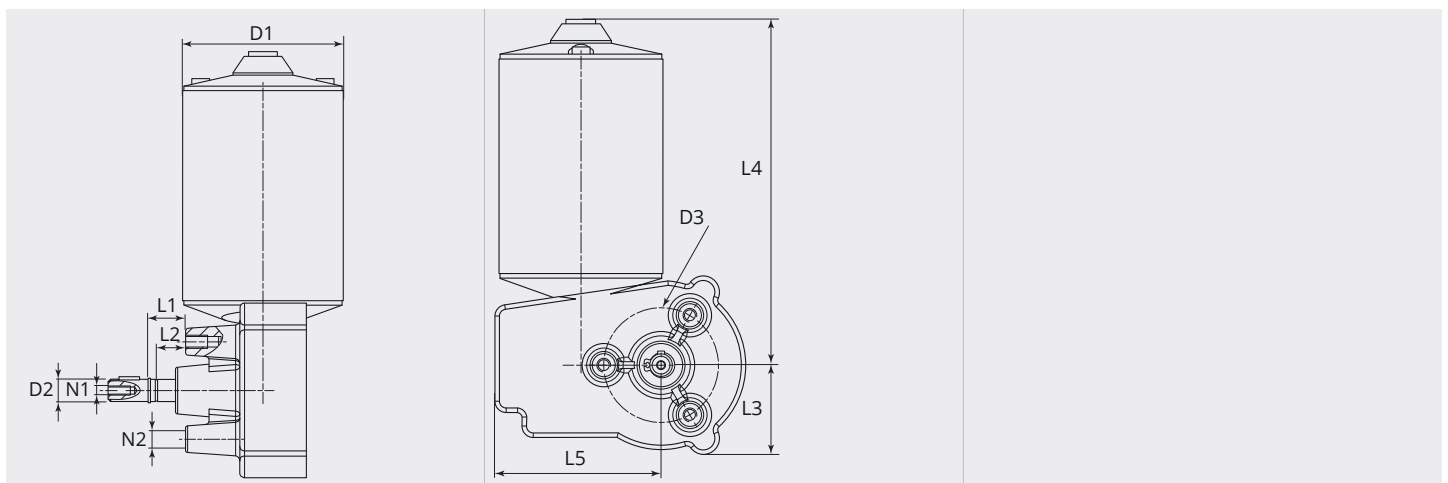

Antriebsmotor 24VDC, 200U/min., 84.0W

Linke Ausführung

Artikelnummer: 80037

Artikelgewicht (kg): 1.62 kg

VPE: 1

ARTIKELBESCHREIBUNG

Linke Ausführung

TECHNISCHE EIGENSCHAFTEN

Drehzahl (U/min.):	200
Betriebsspannung DC (V):	24
Strom (A):	3.5
Leistung (W):	84
Zusätzlich:	-
Ausführung:	Links
Drahtgeschwindigkeit 30mm Rolle (m/min.):	18.85
Drahtgeschwindigkeit 37mm Rolle (m/min.):	23.25
Drahtgeschwindigkeit 40mm Rolle (m/min.):	25.13
Aktivkühlung:	keine
Verwendbar:	ME8700, ME8900, ME9800, ME9900-2R, ME9900-4R, ME2500

MASSBILD

MASSBILD

L1 (mm):	12.5
L3 (mm):	39.5
L4 (mm):	153.0
L5 (mm):	73.5
D1 (Ø):	72.5
D2 (Ø):	10-f6
D3 (Ø):	50.8
N1:	M4
N2:	M6