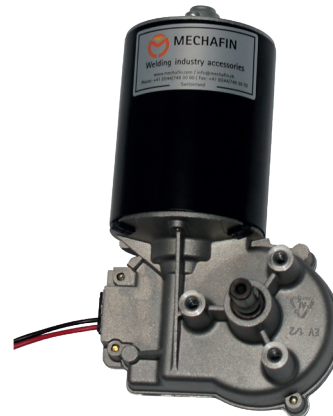

Antriebsmotor 24VDC, 200U/min., 84.0W

Linke Ausführung

Artikelnummer: 80037

Artikelgewicht (kg): 1.62 kg

VPE: 1

ARTIKELBESCHREIBUNG

Linke Ausführung

TECHNISCHE EIGENSCHAFTEN

Drehzahl (U/min.):	200
Betriebsspannung DC (V):	24
Strom (A):	3.5
Leistung (W):	84
Zusätzlich:	-
Ausführung:	Links
Drahtgeschwindigkeit 30mm Rolle (m/min.):	18.85
Drahtgeschwindigkeit 37mm Rolle (m/min.):	23.25
Drahtgeschwindigkeit 40mm Rolle (m/min.):	25.13
Aktivkühlung:	keine
Verwendbar:	ME8700, ME8900, ME9800, ME9900-2R, ME9900-4R, ME2500

MASSBILD

MASSBILD

L1 (mm):	12.5
L3 (mm):	39.5
L4 (mm):	153.0
L5 (mm):	73.5
D1 (Ø):	72.5
D2 (Ø):	10-f6
D3 (Ø):	50.8
N1:	M4
N2:	M6