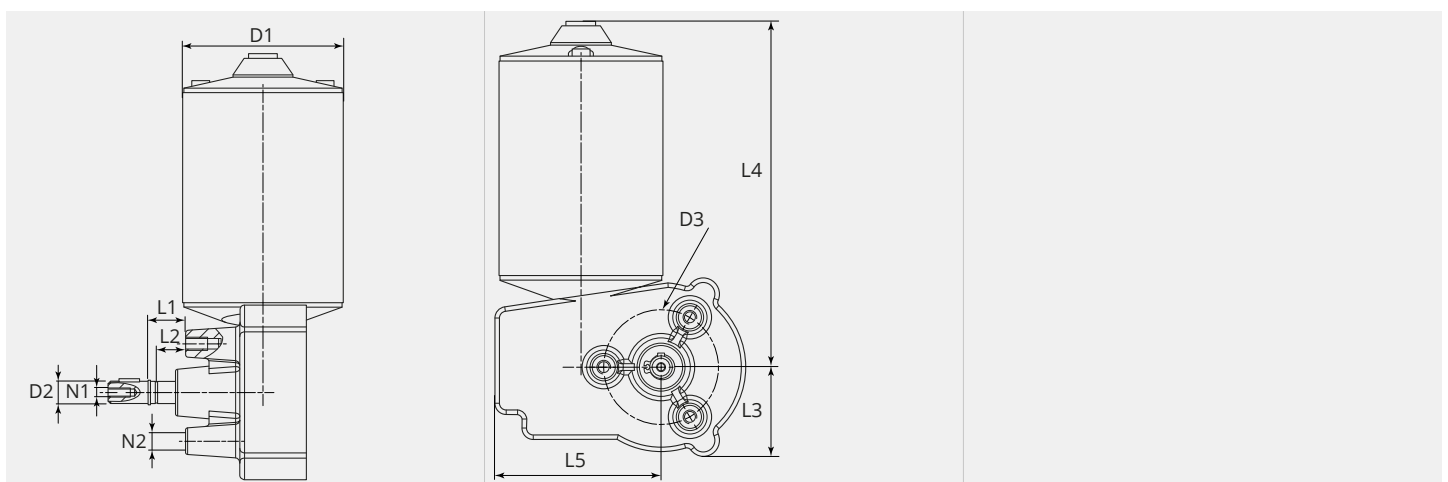

MECHAFIN

Antriebsmotor 42VDC, 200U/min., 88.2W

Linke Ausführung

Artikelnummer: 80031

Artikelgewicht (kg): 1.67 kg

VPE: 1

ARTIKELBESCHREIBUNG

Linke Ausführung

TECHNISCHE EIGENSCHAFTEN

Drehzahl (U/min.):	200
Betriebsspannung DC (V):	42
Strom (A):	2.1
Leistung (W):	88.2
Zusätzlich:	-
Ausführung:	Links
Drahtgeschwindigkeit 30mm Rolle (m/min.):	18.85
Drahtgeschwindigkeit 37mm Rolle (m/min.):	23.25
Drahtgeschwindigkeit 40mm Rolle (m/min.):	25.13
Aktivkühlung:	keine
Verwendbar:	ME8900, ME9300, ME9500, ME9800, ME9900-4R, ME2000

MASSBILD

MASSBILD

L1 (mm):	17.0
L2 (mm):	13.7
L3 (mm):	39.5
L4 (mm):	153.0
L5 (mm):	73.5
D1 (Ø):	72.5
D2 (Ø):	10-h6
D3 (Ø):	50.8
N1:	M4
N2:	M6