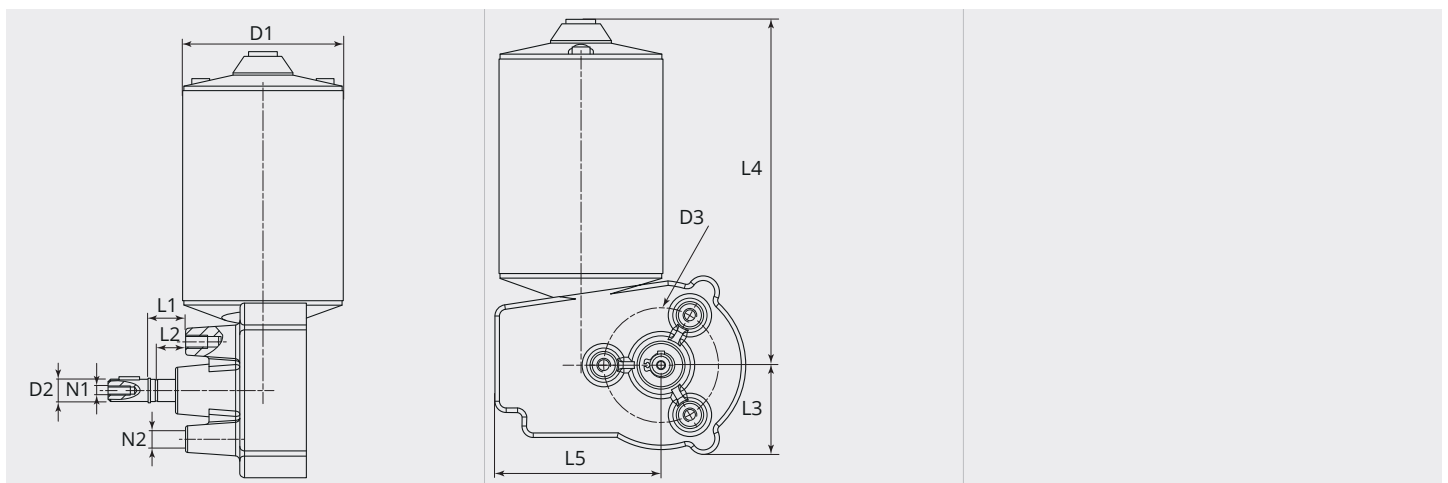

TECHNISCHE EIGENSCHAFTEN

Drehzahl (U/min.):	60
Betriebsspannung DC (V):	24
Strom (A):	2.0
Leistung (W):	48
Zusätzlich:	-
Ausführung:	Links
Drahtgeschwindigkeit 30mm Rolle (m/min.):	5.65
Drahtgeschwindigkeit 37mm Rolle (m/min.):	6.97
Drahtgeschwindigkeit 40mm Rolle (m/min.):	7.54
Aktivkühlung:	keine
Verwendbar:	ME8700, ME8900, ME9800, ME9900-2R, ME9900-4R, ME2500

MASSBILD