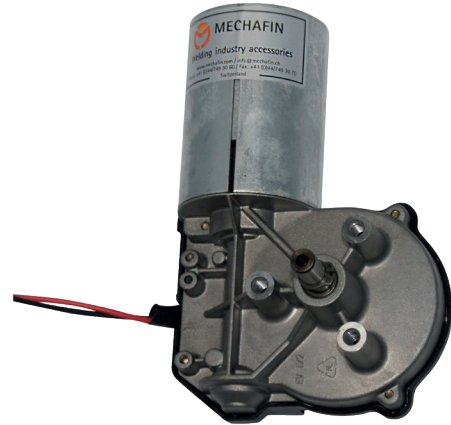

# Antriebsmotor 24VDC, 60U/min., 48W

Linke Ausführung

Artikelnummer:	80028
Artikelgewicht (kg):	1.173 kg
VPE:	1

## ARTIKELBESCHREIBUNG

Linke Ausführung

## TECHNISCHE EIGENSCHAFTEN

Drehzahl (U/min.):	60
Betriebsspannung DC (V):	24
Strom (A):	2.0
Leistung (W):	48
Zusätzlich:	-
Ausführung:	Links
Drahtgeschwindigkeit 30mm Rolle (m/min.):	5.65
Drahtgeschwindigkeit 37mm Rolle (m/min.):	6.97
Drahtgeschwindigkeit 40mm Rolle (m/min.):	7.54
Aktivkühlung:	keine
Verwendbar:	ME8700, ME8900, ME9800, ME9900-2R, ME9900-4R, ME2500