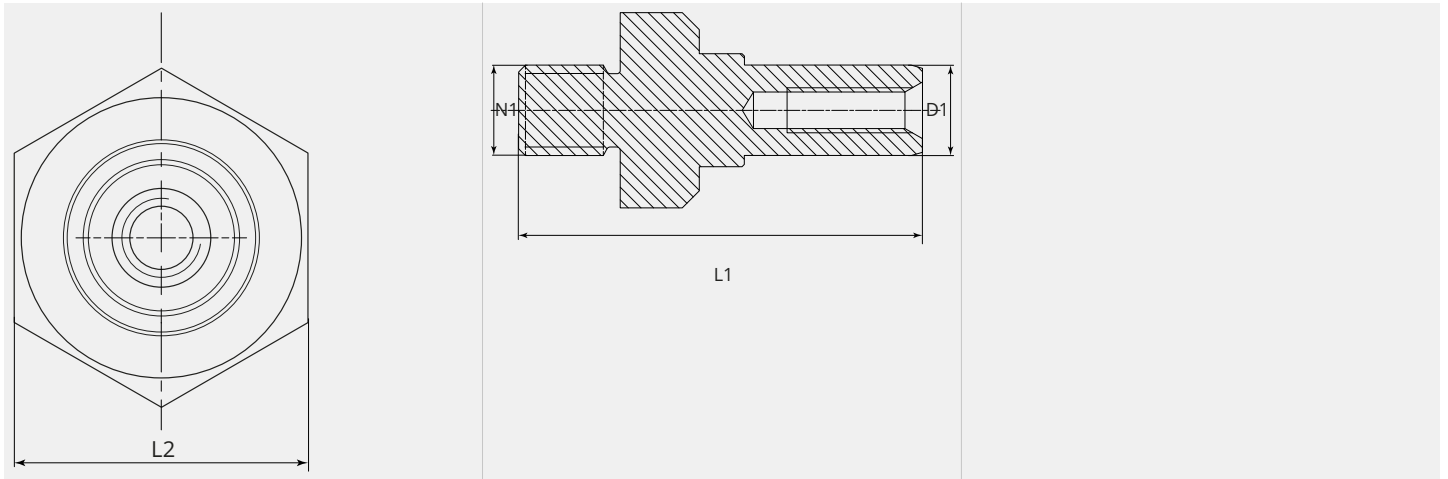

Achse zu Vorschubritzel

Passend zu Vorschubritzel mit Bronzebuchse

Artikelnummer: 74768

Artikelgewicht (kg): 0.02 kg

ARTIKELBESCHREIBUNG

Passend zu Vorschubritzel mit Bronzebuchse

TECHNISCHE EIGENSCHAFTEN

Material: Stahl

Oberfläche: Brüniert

Verwendbar: ME9900-4R

MASSBILD

MASSBILD

L1 (mm):	33.4
L2 (mm):	SW14
D1 (Ø):	8
N1:	M8