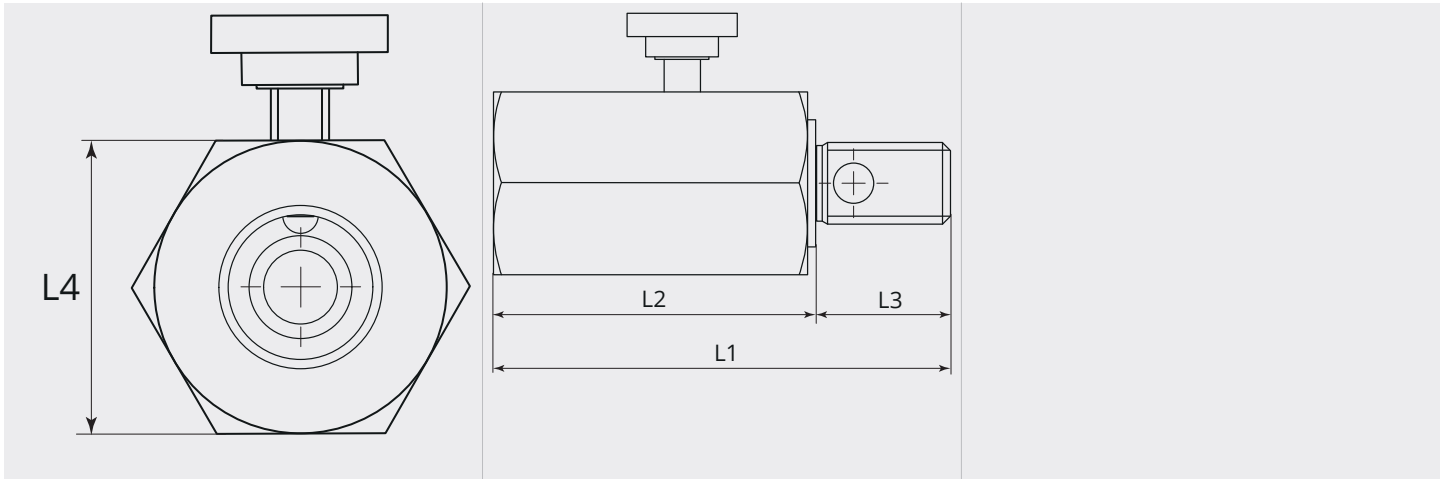

# Tweco-Zentraladapter 80.0mm maschinenseitig mit Stellschraube

Artikelnummer:	72084
Artikelgewicht (kg):	0.353 kg
VPE:	1

## TECHNISCHE EIGENSCHAFTEN

Kühlung:	ohne
Anschlussseite:	Maschine
Schlauchpaketanschluss:	Tweco
Material:	Messing

**MASSBILD**

**MASSBILD**

L1 (mm):	80.0
L2 (mm):	56.4
L3 (mm):	23.6
L4 (mm):	32.0