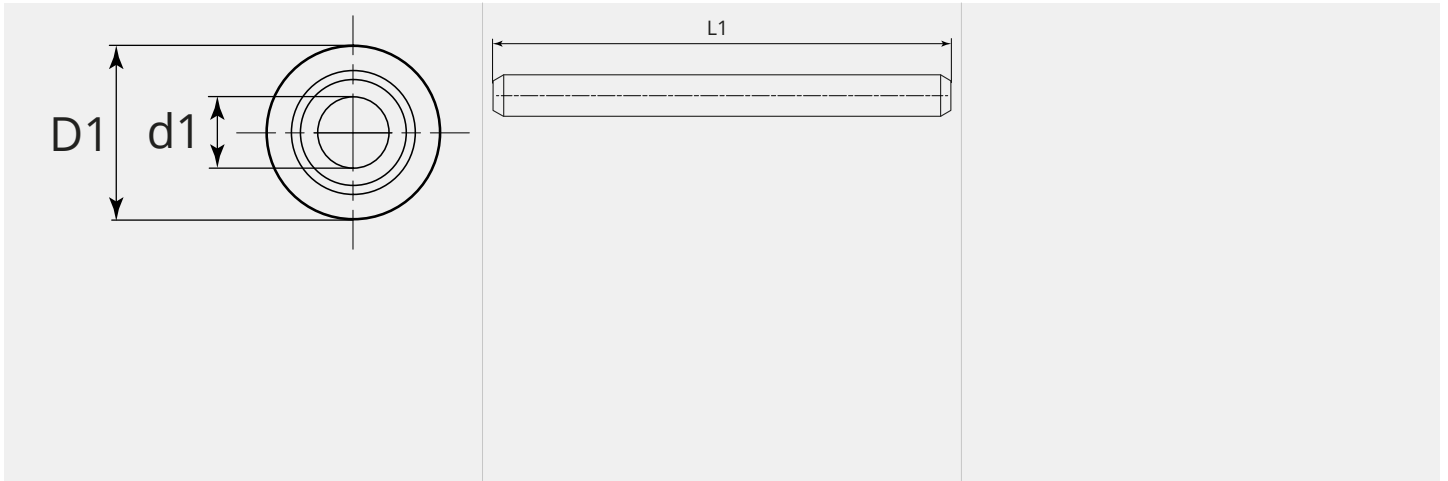

Einsatzrohr ID2.0x90

Für Drahtdurchmesser 0.8 - 1.5mm

Artikelnummer: 70351

Artikelgewicht (kg): 0.006 kg

ARTIKELBESCHREIBUNG

Für Drahtdurchmesser 0.8 - 1.5mm

TECHNISCHE EIGENSCHAFTEN

Draht (mm):	0.8 - 1.5
Schweisdraht:	Aluminium
Material:	Stahl
Oberfläche:	Verzinkt
Länge (mm):	90
Farbcode:	blau

MASSBILD

MASSBILD

D1 (Ø):	4.9
L1 (mm):	90.0