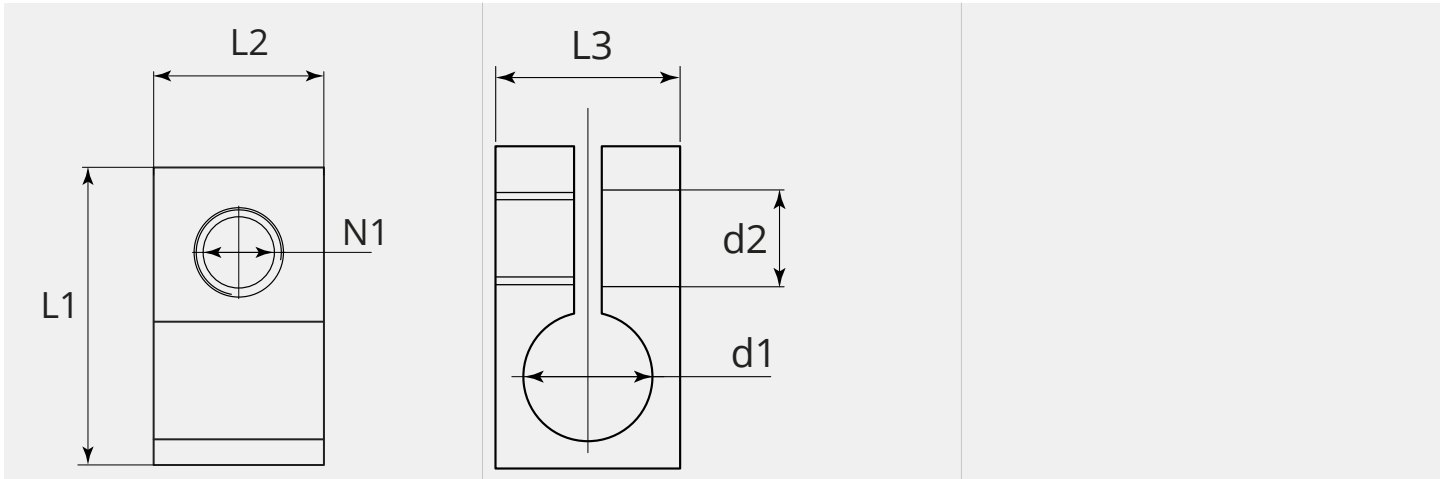

Stromklemme maschinenseitig zu Zentraladapter

Artikelnummer:	70320
Artikelgewicht (kg):	0.072 kg
VPE:	1

TECHNISCHE EIGENSCHAFTEN

Anschlussseite:	Maschine
Material:	Messing

MASSBILD

MASSBILD

L1 (mm):	35.0
L2 (mm):	20.0
L3 (mm):	20.0
d1 (Ø):	14.0
d2 (Ø):	10.5
N1:	M10