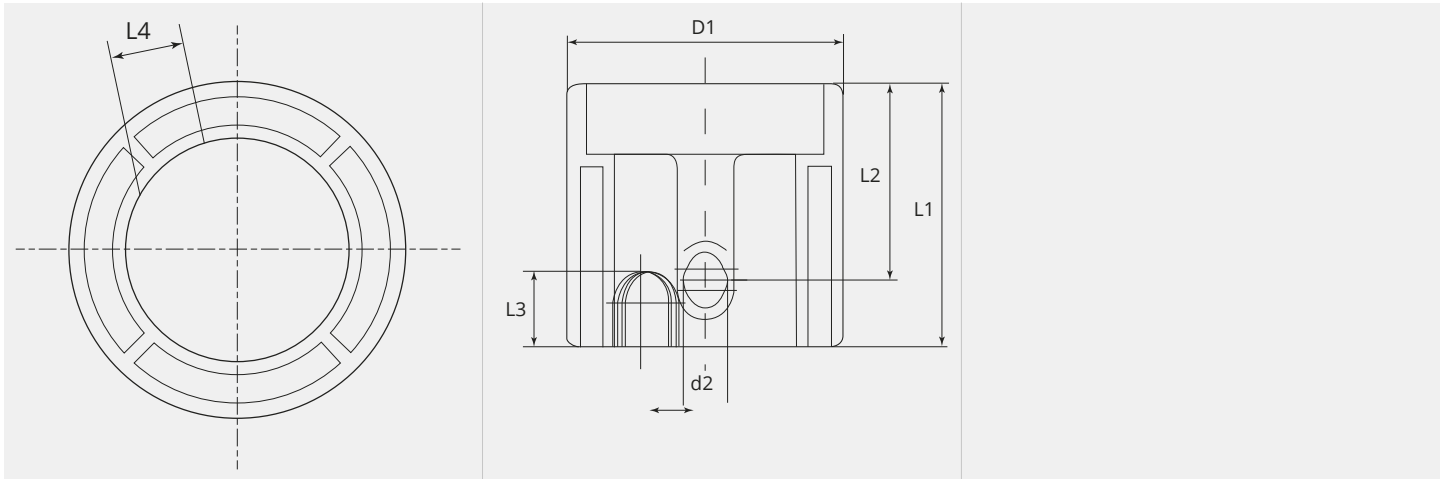

Isolierflansch für Zentraladapter maschinenseitig Länge 47.5mm

Passend zu Euro-Zentraladapter

Artikelnummer:	70318
Artikelgewicht (kg):	0.03 kg
VPE:	1

ARTIKELBESCHREIBUNG

Passend zu Euro-Zentraladapter

TECHNISCHE EIGENSCHAFTEN

Anschlussseite:	Maschine
Schlauchpaketanschluss:	Euro
Material:	Kunststoff

MASSBILD

MASSBILD

L1 (mm):	47.5
L2 (mm):	35.5
L3 (mm):	13.5
L4 (mm):	11.0
D1 (Ø):	50
d1 (Ø):	33.0
d2 (Ø):	8.0