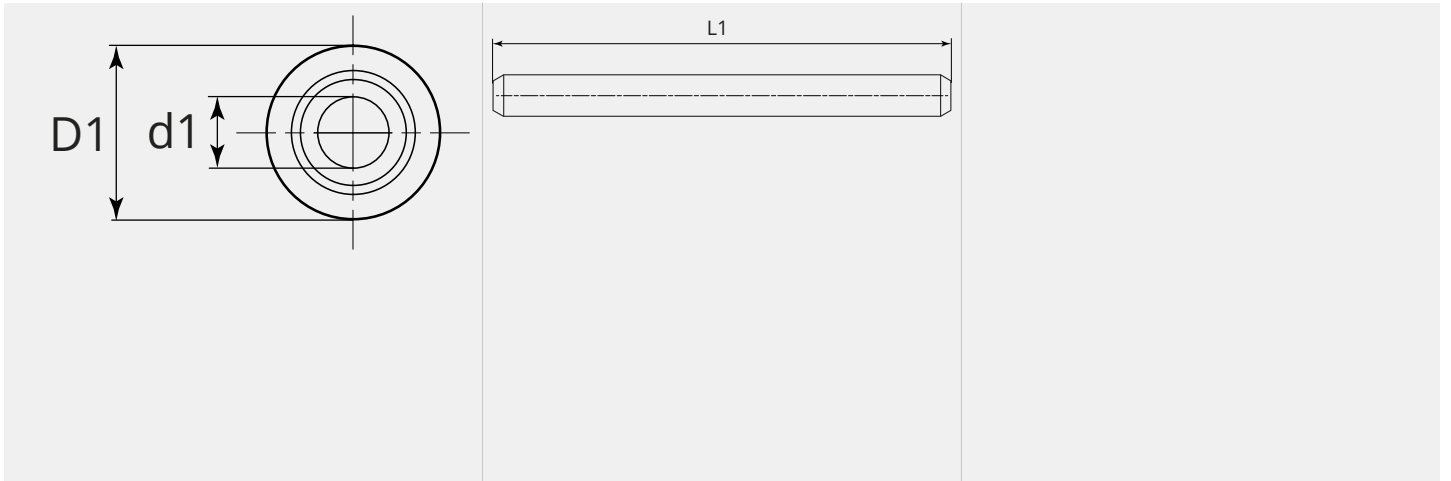

# Einsatzrohr ID2.5x186

Für Drahtdurchmesser 1.4 - 2.0mm

Artikelnummer: 70258

Artikelgewicht (kg): 0.02 kg

## ARTIKELBESCHREIBUNG

Für Drahtdurchmesser 1.4 - 2.0mm

## TECHNISCHE EIGENSCHAFTEN

Draht (mm):	1.4 - 2.0
Schweisdraht:	Stahl- / Fülldraht
Material:	Stahl
Oberfläche:	Verzinkt
Länge (mm):	186

MASSBILD

MASSBILD

D1 (Ø):	4.9
L1 (mm):	186.0