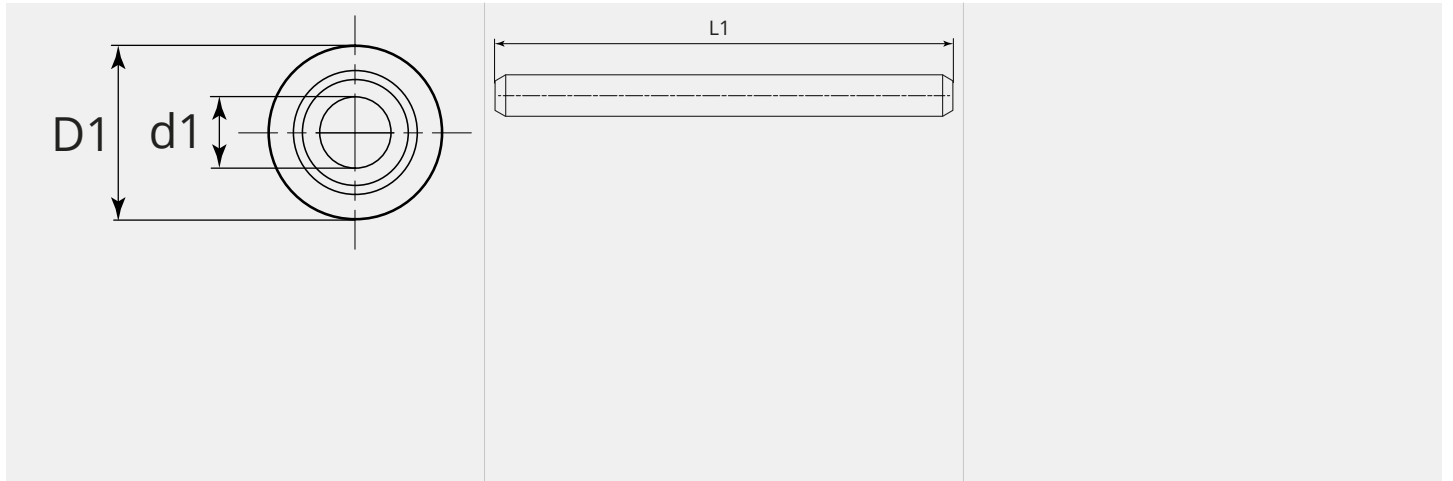

# Einsatzrohr ID2.0x186

Für Drahtdurchmesser 1.2 - 1.4mm

Artikelnummer: 70257

## ARTIKELBESCHREIBUNG

Für Drahtdurchmesser 1.2 - 1.4mm

## TECHNISCHE EIGENSCHAFTEN

Draht (mm):	1.2 - 1.4
Schweisdraht:	Stahl- / Fülldraht
Material:	Stahl
Oberfläche:	Verzinkt
Länge (mm):	186

MASSBILD

MASSBILD

D1 (Ø):	4.9
L1 (mm):	186.0