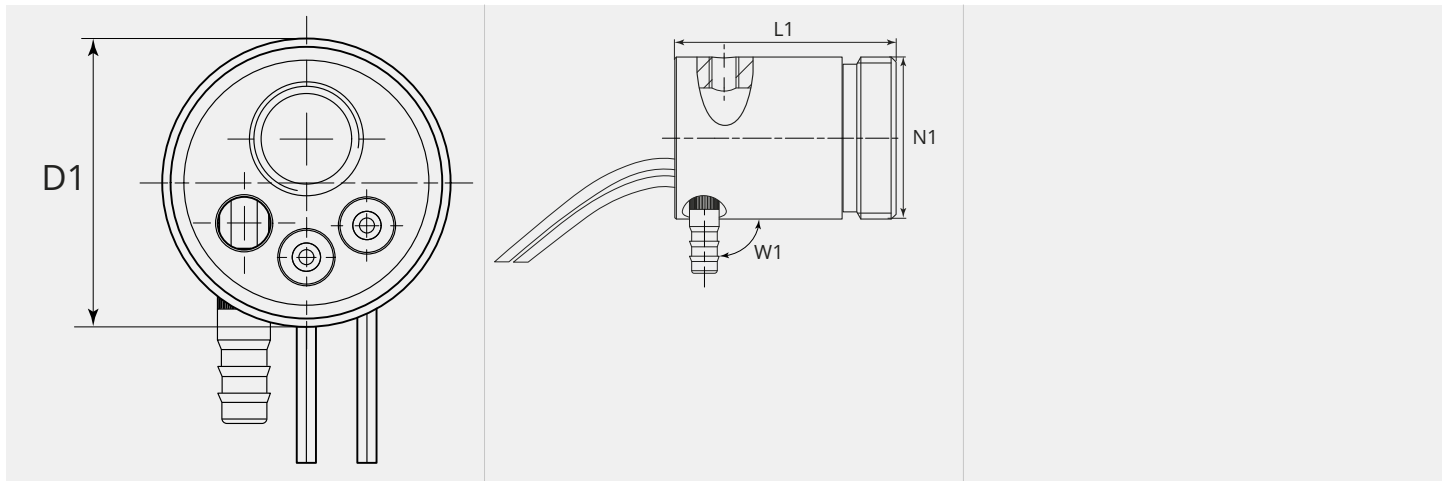

Euro-Zentraladapter maschinenseitig mit 2 Buchsen

Euro-Anschluss

Artikelnummer:	70042
Artikelgewicht (kg):	0.2408 kg
VPE:	1

ARTIKELBESCHREIBUNG

Euro-Anschluss

TECHNISCHE EIGENSCHAFTEN

Ausführung:	Rund
Kontaktstift:	Keine
Anzahl Kontaktbuchsen:	2
Kühlung:	Gas
Anschlussseite:	Maschine
Schlauchpaketanschluss:	Euro
Material:	Messing

MASSBILD

MASSBILD

L1 (mm):	45.0
D1 (Ø):	33
W1 (°):	90
N1:	M33x2.0
N2:	M12x1.5