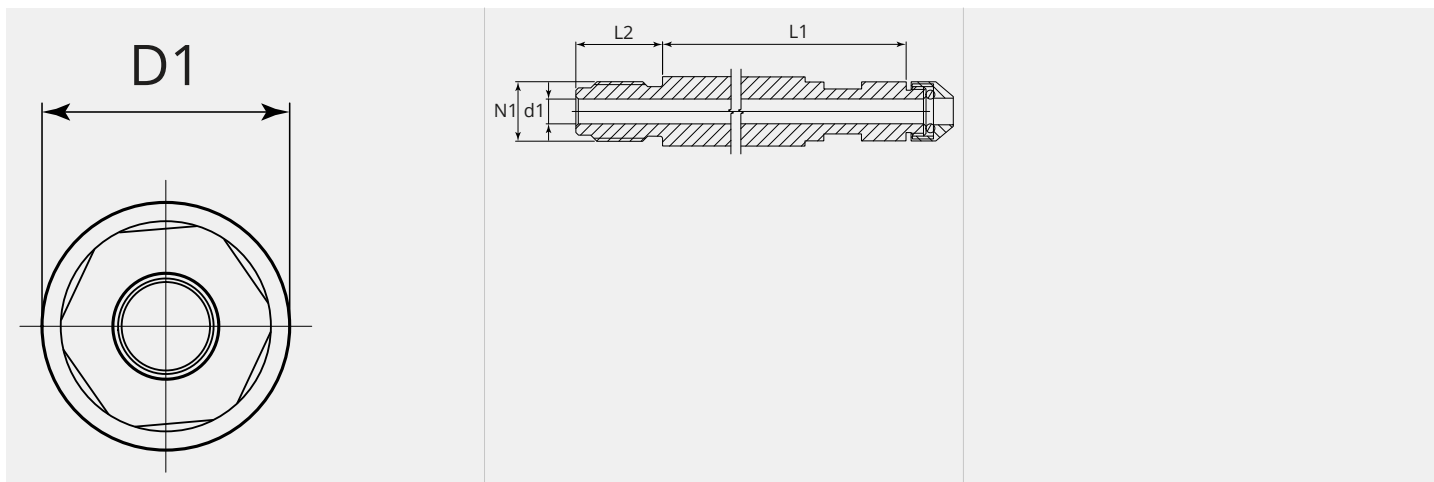

Drahtführungsrohr mit Klemmmutter und Klemmring L=81.0mm M12x1

Passend zu Zentraladapter Maschinenseite

Artikelnummer: 70032

VPE: 1

ARTIKELBESCHREIBUNG

Passend zu Zentraladapter Maschinenseite

TECHNISCHE EIGENSCHAFTEN

Ausführung: Rund

Anschlussseite: Maschine

Material: Messing

MASSBILD

MASSBILD

L1 (mm):	81.0
L2 (mm):	17.5
D1 (Ø):	14
d1 (Ø):	5.0
N1:	M12x1