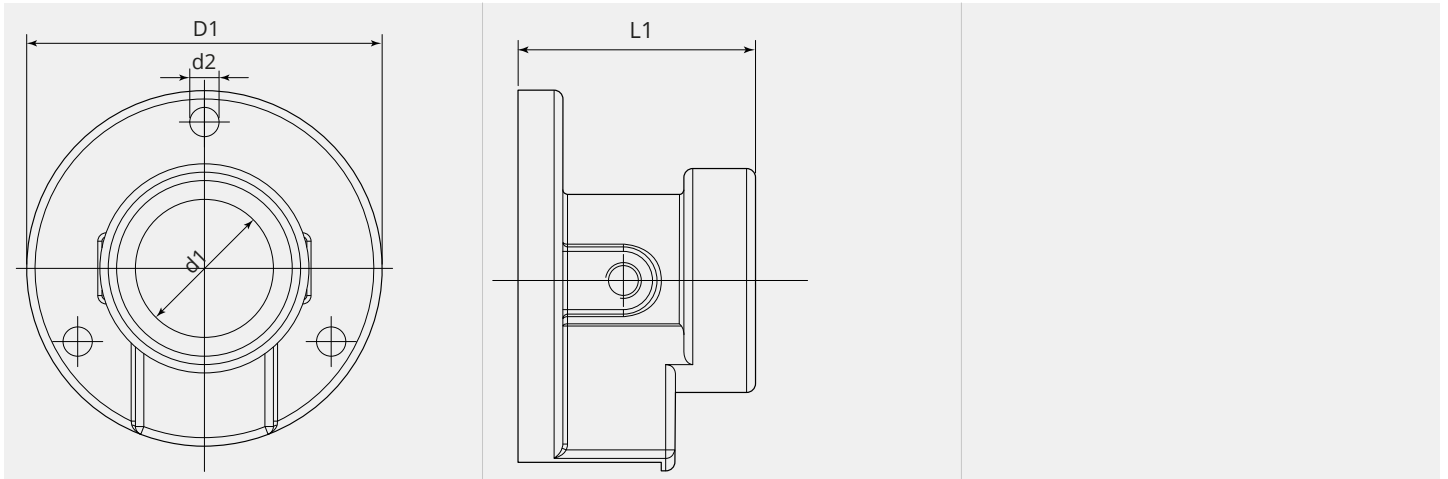

Isolierflansch für Zentraladapter maschinenseitig Länge 53mm

Passend zu Euro-Zentraladapter

Artikelnummer:	70011
Artikelgewicht (kg):	0.05 kg
VPE:	1

ARTIKELBESCHREIBUNG

Passend zu Euro-Zentraladapter

TECHNISCHE EIGENSCHAFTEN

Anschlussseite:	Maschine
Schlauchpaketanschluss:	Euro
Material:	Kunststoff

MASSBILD

MASSBILD

L1 (mm):	53.0
D1 (Ø):	85
d1 (Ø):	33.5
d2 (Ø):	7.0