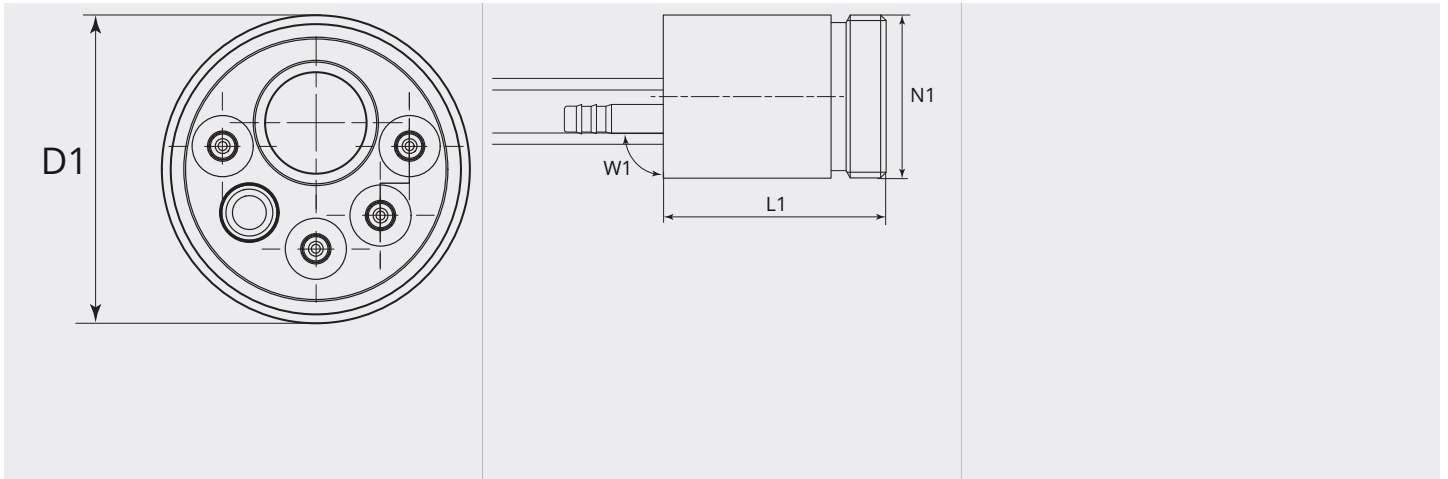

# Euro-Zentraladapter maschinenseitig mit 4 Buchsen

Euro-Anschluss

Artikelnummer:	70004
Artikelgewicht (kg):	0.23 kg
VPE:	1

## ARTIKELBESCHREIBUNG

Euro-Anschluss

### TECHNISCHE EIGENSCHAFTEN

Ausführung:	Rund
Kontaktstift:	Keine
Anzahl Kontaktbuchsen:	4
Kühlung:	Gas
Anschlussseite:	Maschine
Schlauchpaketanschluss:	Euro
Material:	Messing

**MASSBILD**

**MASSBILD**

<b>L1 (mm):</b>	45.0
<b>D1 (Ø):</b>	33
<b>W1 (°):</b>	180
<b>N1:</b>	M33x2.0
<b>N2:</b>	M12x1.5