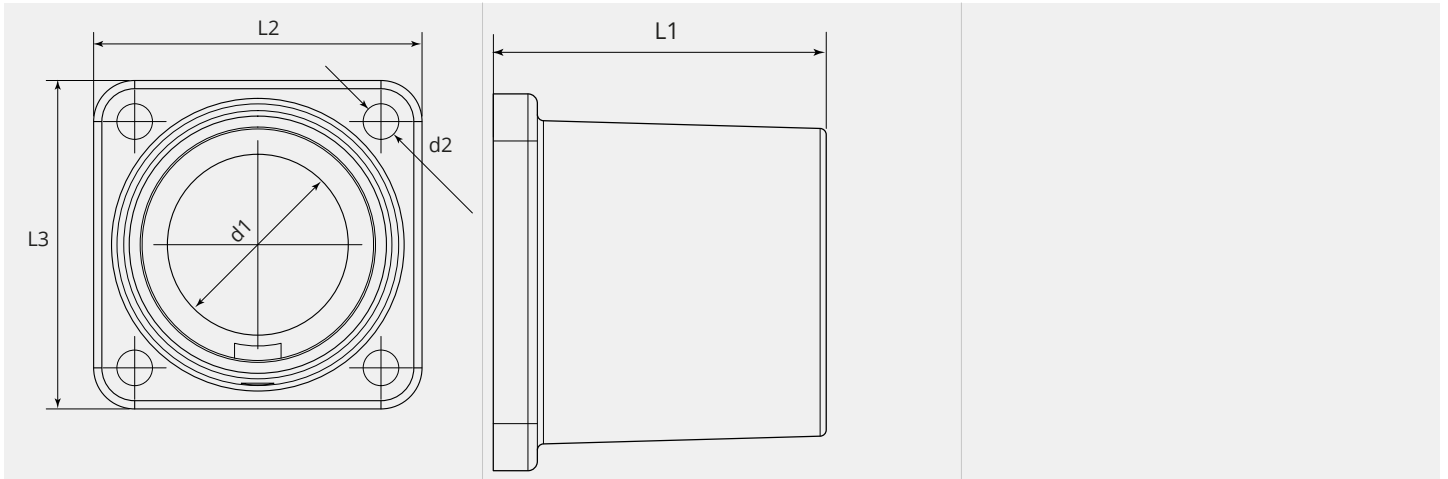

Isolierflansch für Zentraladapter maschinenseitig Länge 53mm

Passend zu Euro-Zentraladapter

Artikelnummer:	70000
Artikelgewicht (kg):	0.35 kg
VPE:	1

ARTIKELBESCHREIBUNG

Passend zu Euro-Zentraladapter

TECHNISCHE EIGENSCHAFTEN

Anschlussseite:	Maschine
Schlauchpaketanschluss:	Euro
Material:	Kunststoff

MASSBILD

MASSBILD

L1 (mm):	53.0
L2 (mm):	60.0
L3 (mm):	60.0
d1 (Ø):	33.0
d2 (Ø):	6.5