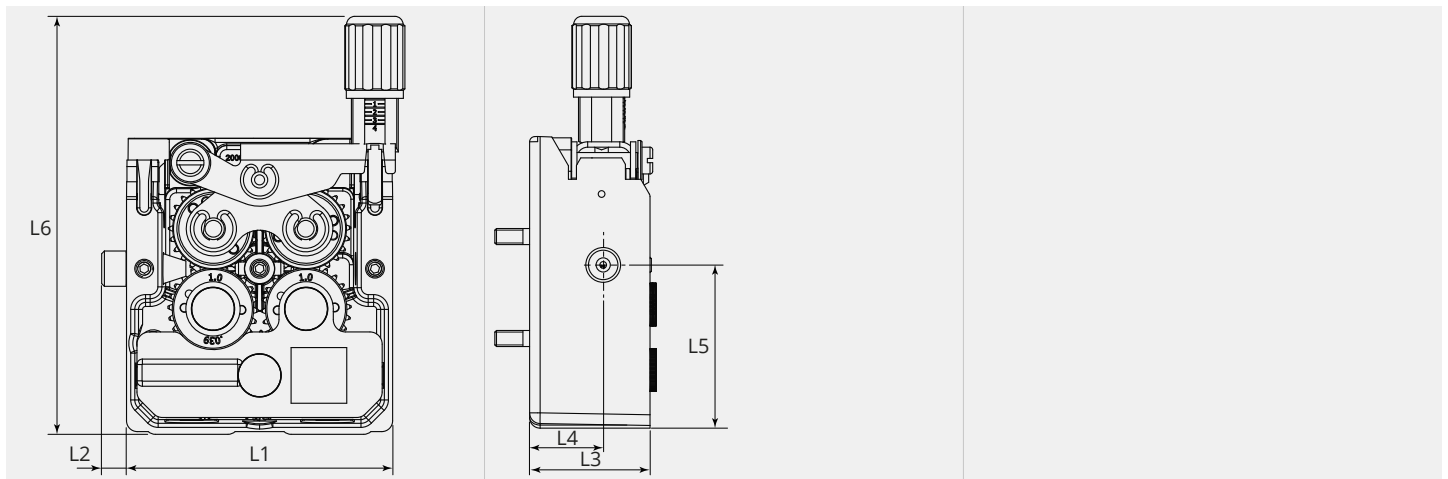

4R-Vorschubeinheit rechts ME9844-30

Artikelnummer: 66999
Artikelgewicht (kg): 0.944 kg
VPE: 1

TECHNISCHE EIGENSCHAFTEN

Vorschubrolle:	30
Anzahl Rollen:	4
Angetriebene Rollen:	4
Anordnung Rollen:	Unten
Rahmenmaterial:	Aluminium
Druckarm:	Stahl
Motorpositionen:	6

MASSBILD

MASSBILD

L1 (mm):	98.0
L2 (mm):	9.1
L3 (mm):	45.0
L4 (mm):	27.5
L5 (mm):	61.0
L6 (mm):	153.9