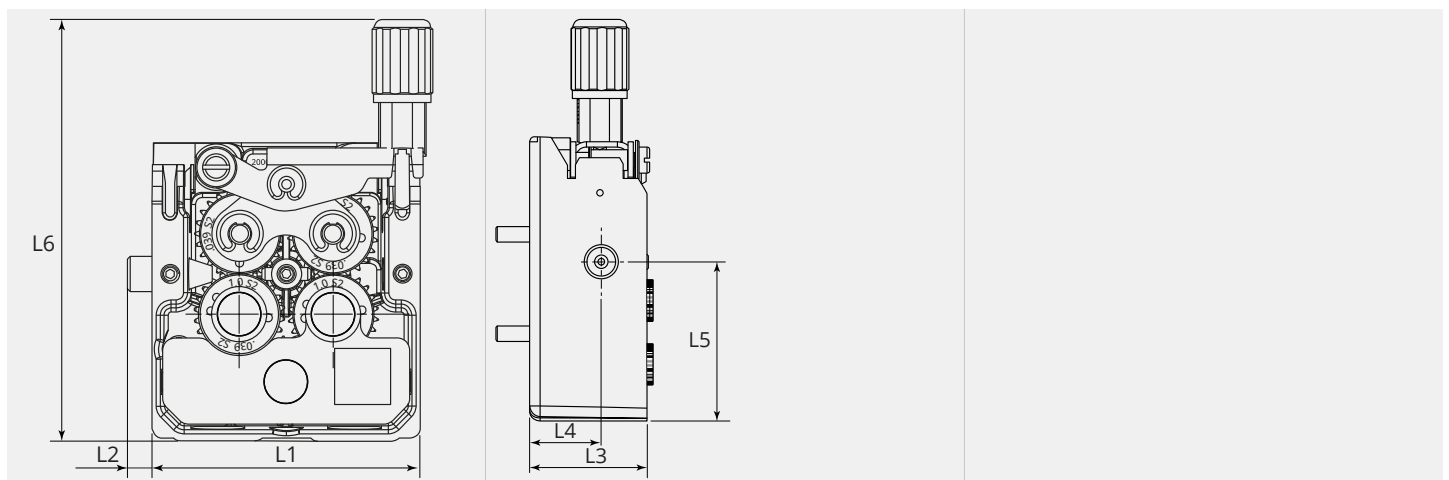

4R-Vorschubeinheit rechts ME9844-30 T.B.G.

Artikelnummer: 66980

VPE: 1

TECHNISCHE EIGENSCHAFTEN

Vorschubrolle:	30
Anzahl Rollen:	4
Angetriebene Rollen:	4
Anordnung Rollen:	Unten
Rahmenmaterial:	Aluminium
Druckarm:	Stahl
Motorpositionen:	6

MASSBILD

MASSBILD

L1 (mm):	98.0
L2 (mm):	9.0
L3 (mm):	45.0
L4 (mm):	27.5
L5 (mm):	61.0
L6 (mm):	153.9