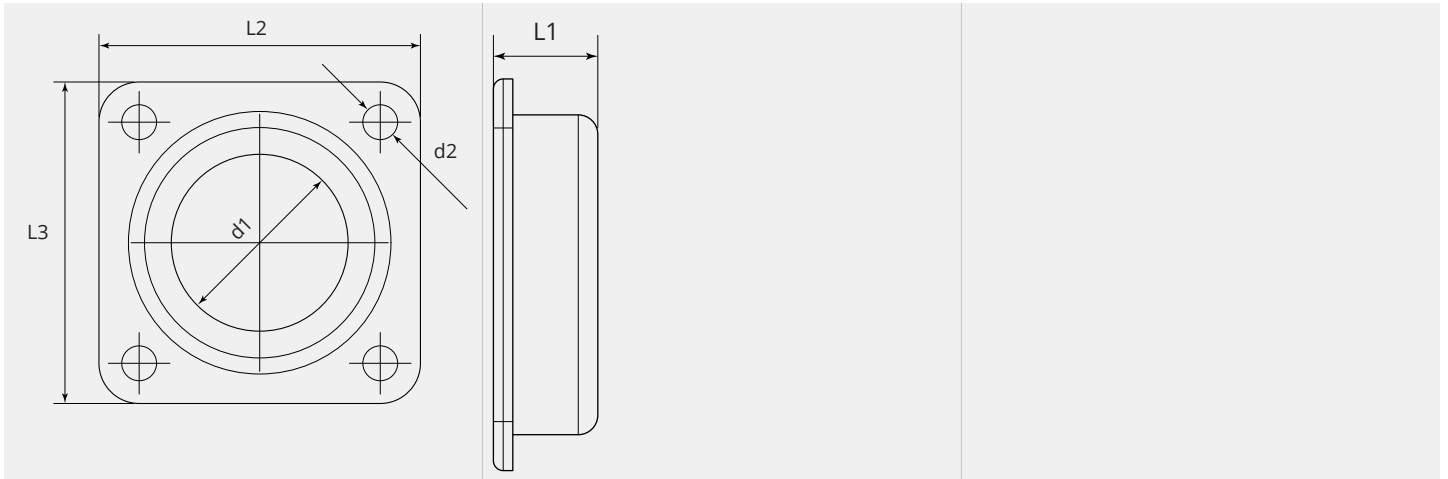

Isolierflansch für Zentraladapter maschinenseitig Länge 16mm

Passend zu Euro-Zentraladapter

Artikelnummer:	62778
Artikelgewicht (kg):	0.016 kg
VPE:	1

ARTIKELBESCHREIBUNG

Passend zu Euro-Zentraladapter

TECHNISCHE EIGENSCHAFTEN

Anschlussseite:	Maschine
Schlauchpaketanschluss:	Euro
Material:	Kunststoff

MASSBILD

MASSBILD

L1 (mm):	16.0
L2 (mm):	60.0
L3 (mm):	60.0
d1 (Ø):	33.0
d2 (Ø):	6.5