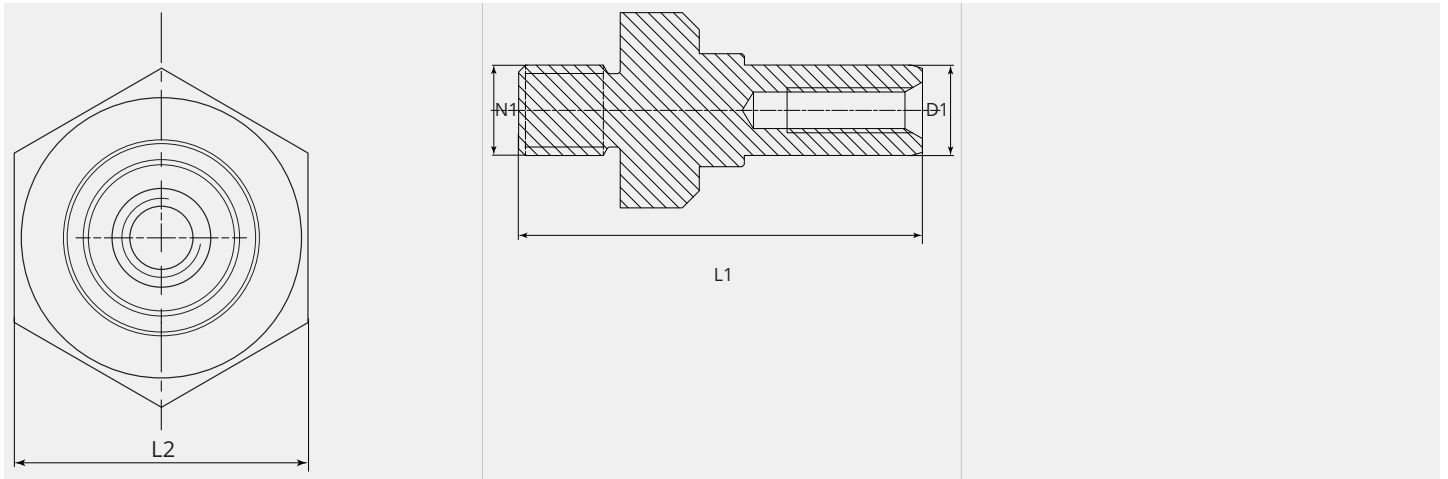

Achse zu Vorschubritzel

Passend zu Vorschubritzel mit Bronzebuchse

Artikelnummer: 62691

Artikelgewicht (kg): 0.0236 kg

ARTIKELBESCHREIBUNG

Passend zu Vorschubritzel mit Bronzebuchse

TECHNISCHE EIGENSCHAFTEN

Material:	Stahl
Oberfläche:	Brüniert
Verwendbar:	ME1800

MASSBILD

MASSBILD

L1 (mm):	34.6
L2 (mm):	SW14
D1 (Ø):	8
N1:	M8