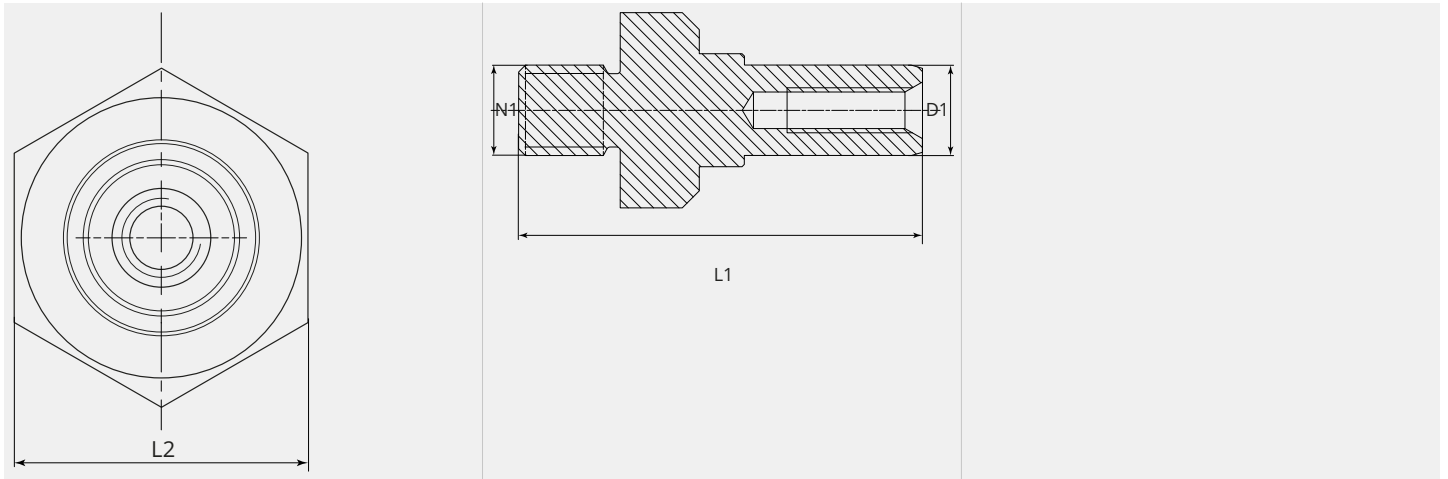

Achse zu Vorschubritzel

Passend zu Vorschubritzel mit Bronzebuchse

Artikelnummer: 62358

Artikelgewicht (kg): 0.02 kg

ARTIKELBESCHREIBUNG

Passend zu Vorschubritzel mit Bronzebuchse

TECHNISCHE EIGENSCHAFTEN

Material: Stahl

Oberfläche: Brüniert

Verwendbar: ME9800

MASSBILD

MASSBILD

L1 (mm):	34.6
L2 (mm):	SW14
D1 (Ø):	8
N1:	M8