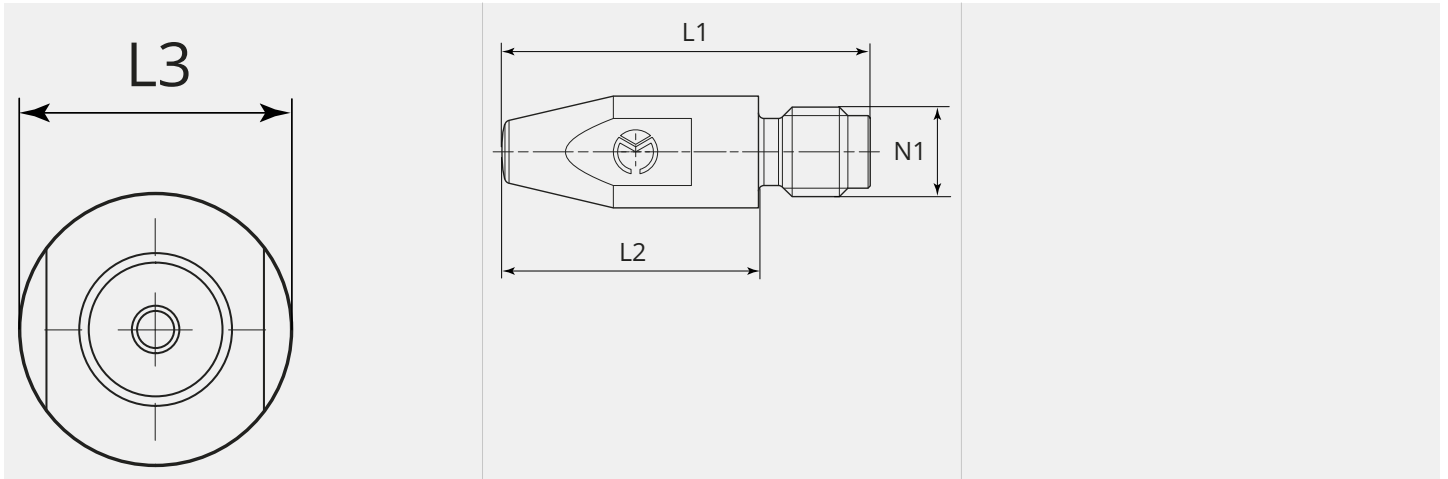

# Stromdüse M8 rund CuCrZr

Stromdüse CuCrZr

Artikelnummer:	57838
Artikelgewicht (kg):	0.02 kg
VPE:	10

## ARTIKELBESCHREIBUNG

Stromdüse CuCrZr

## TECHNISCHE EIGENSCHAFTEN

Draht (mm):	1.2 / 1.0
Schweisdraht:	Stahl / Aluminium
Ausführung:	Rund
Material:	CuCrZr

**MASSBILD**

**MASSBILD**

<b>L1 (mm):</b>	33.0
<b>L2 (mm):</b>	23.0
<b>L3 (mm):</b>	SW8
<b>N1:</b>	M8