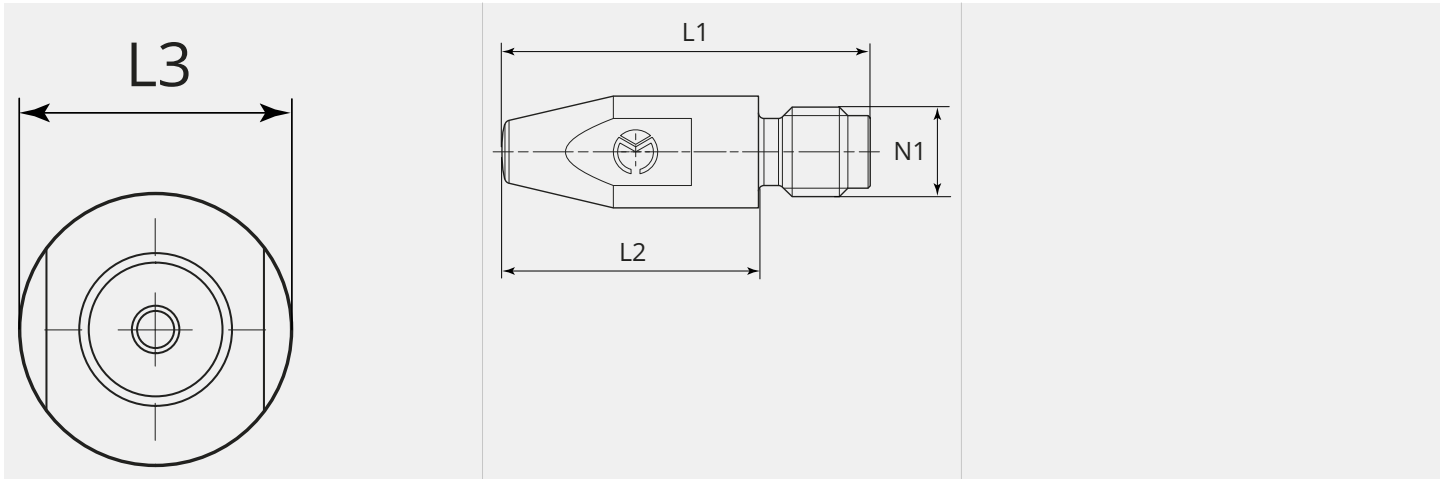

Stromdüse M8 rund CuCrZr

Stromdüse CuCrZr

Artikelnummer:	57837
Artikelgewicht (kg):	0.13 kg
VPE:	10

ARTIKELBESCHREIBUNG

Stromdüse CuCrZr

TECHNISCHE EIGENSCHAFTEN

Draht (mm):	1.0 / 0.8
Schweisdraht:	Stahl / Aluminium
Ausführung:	Rund
Material:	CuCrZr

MASSBILD

MASSBILD

L1 (mm):	33.0
L2 (mm):	23.0
L3 (mm):	SW8
N1:	M8