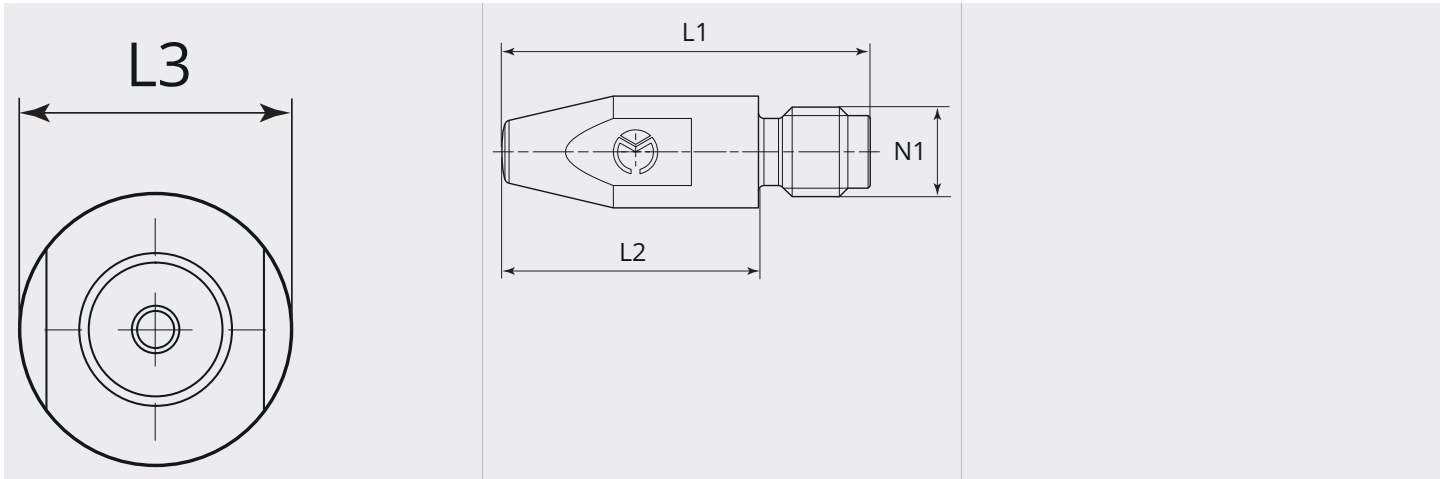

Stromdüse M8 rund CuCrZr

Stromdüse CuCrZr

Artikelnummer:	57835
Artikelgewicht (kg):	0.16 kg
VPE:	10

ARTIKELBESCHREIBUNG

Stromdüse CuCrZr

TECHNISCHE EIGENSCHAFTEN

Draht (mm):	0.8 / 0.6
Schweisdraht:	Stahl / Aluminium
Ausführung:	Rund
Material:	CuCrZr

MASSBILD

MASSBILD

L1 (mm):	33.0
L2 (mm):	23.0
L3 (mm):	SW8
N1:	M8