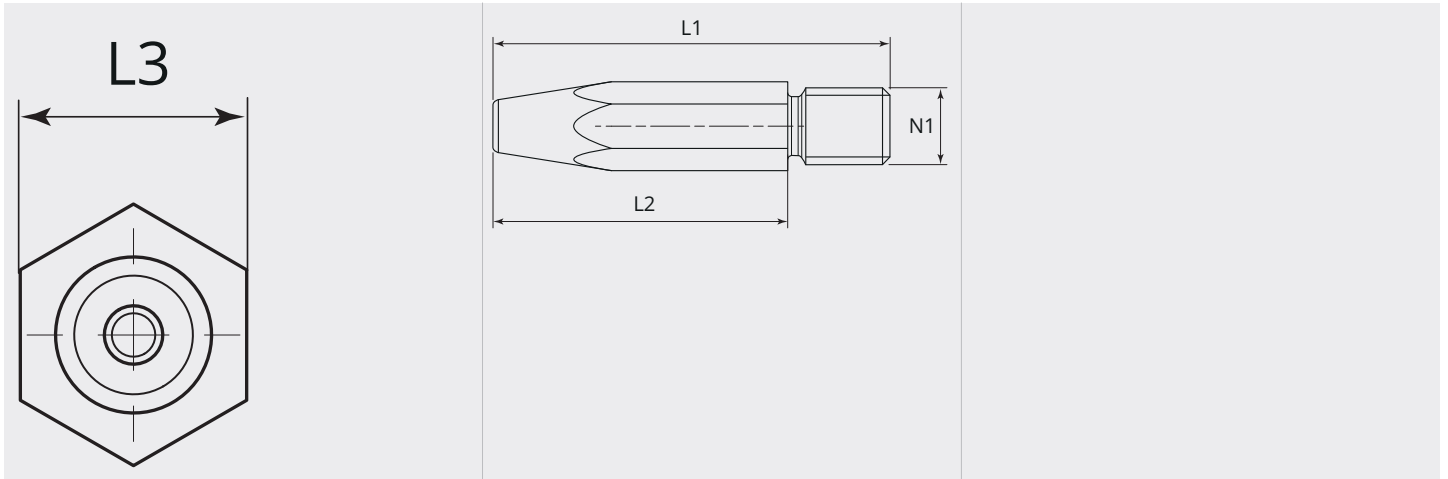

# Stromdüse M8 hex. Kupfer

Stromdüse Reinkupfer

Artikelnummer:	57805
Artikelgewicht (kg):	0.13 kg
VPE:	10

## ARTIKELBESCHREIBUNG

Stromdüse Reinkupfer

## TECHNISCHE EIGENSCHAFTEN

Draht (mm):	1.6 / 1.4
Schweisdraht:	Stahl / Aluminium
Ausführung:	6-Kant
Material:	Reinkupfer

**MASSBILD**

**MASSBILD**

L1 (mm):	33.0
L2 (mm):	23.0
L3 (mm):	SW8
N1:	M8