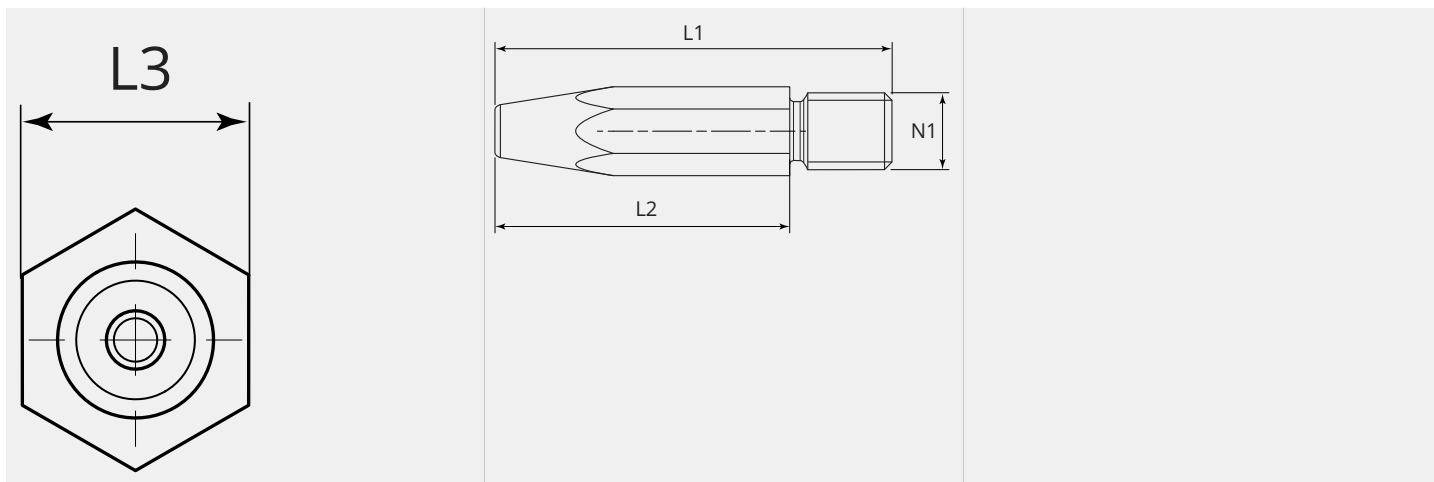

# Stromdüse M8 hex. Kupfer

Stromdüse Reinkupfer

Artikelnummer:	57804
Artikelgewicht (kg):	0.13 kg
VPE:	10

## ARTIKELBESCHREIBUNG

Stromdüse Reinkupfer

## TECHNISCHE EIGENSCHAFTEN

Draht (mm):	1.4 / 1.2
Schweisdraht:	Stahl / Aluminium
Ausführung:	6-Kant
Material:	Reinkupfer

**MASSBILD**

**MASSBILD**

<b>L1 (mm):</b>	33.0
<b>L2 (mm):</b>	23.0
<b>L3 (mm):</b>	SW8
<b>N1:</b>	M8