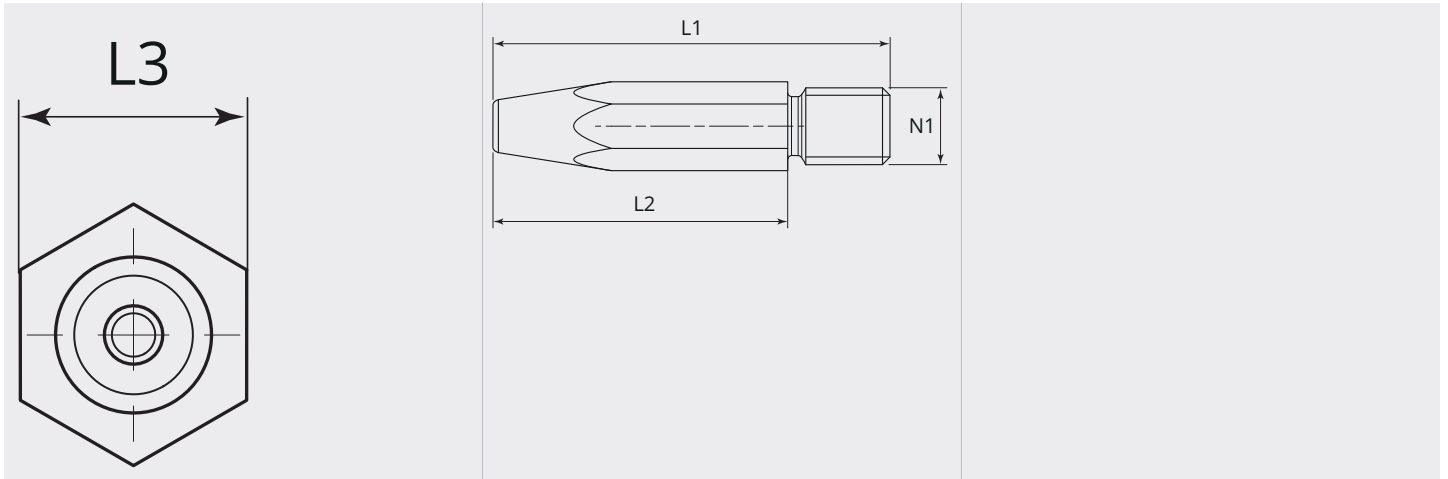

# Stromdüse M8 hex. Kupfer

Stromdüse Reinkupfer

Artikelnummer:	57803
Artikelgewicht (kg):	0.14 kg
VPE:	10

## ARTIKELBESCHREIBUNG

Stromdüse Reinkupfer

## TECHNISCHE EIGENSCHAFTEN

Draht (mm):	1.2 / 1.0
Schweisdraht:	Stahl / Aluminium
Ausführung:	6-Kant
Material:	Reinkupfer

**MASSBILD**

**MASSBILD**

L1 (mm):	33.0
L2 (mm):	23.0
L3 (mm):	SW8
N1:	M8