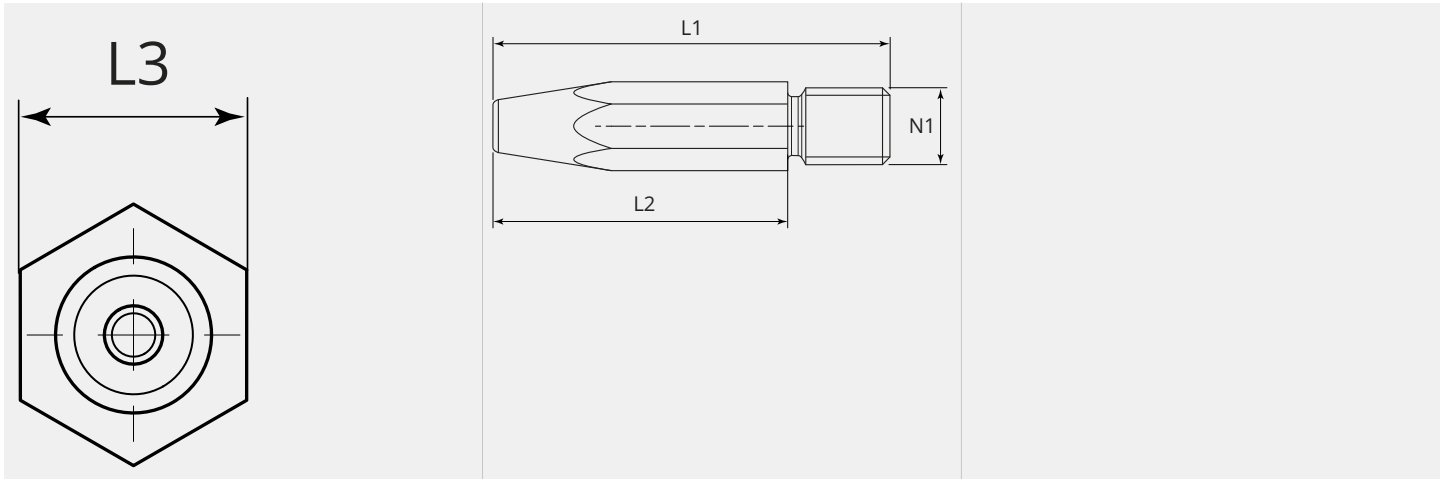

Stromdüse M6 hex. Kupfer

Stromdüse Reinkupfer

Artikelnummer:	57604
Artikelgewicht (kg):	0.01 kg
VPE:	10

ARTIKELBESCHREIBUNG

Stromdüse Reinkupfer

TECHNISCHE EIGENSCHAFTEN

Draht (mm):	1.2 / 1.0
Schweisdraht:	Stahl / Aluminium
Ausführung:	6-Kant
Material:	Reinkupfer

MASSBILD

MASSBILD

L1 (mm):	31.0
L2 (mm):	23.0
L3 (mm):	SW6
N1:	M6