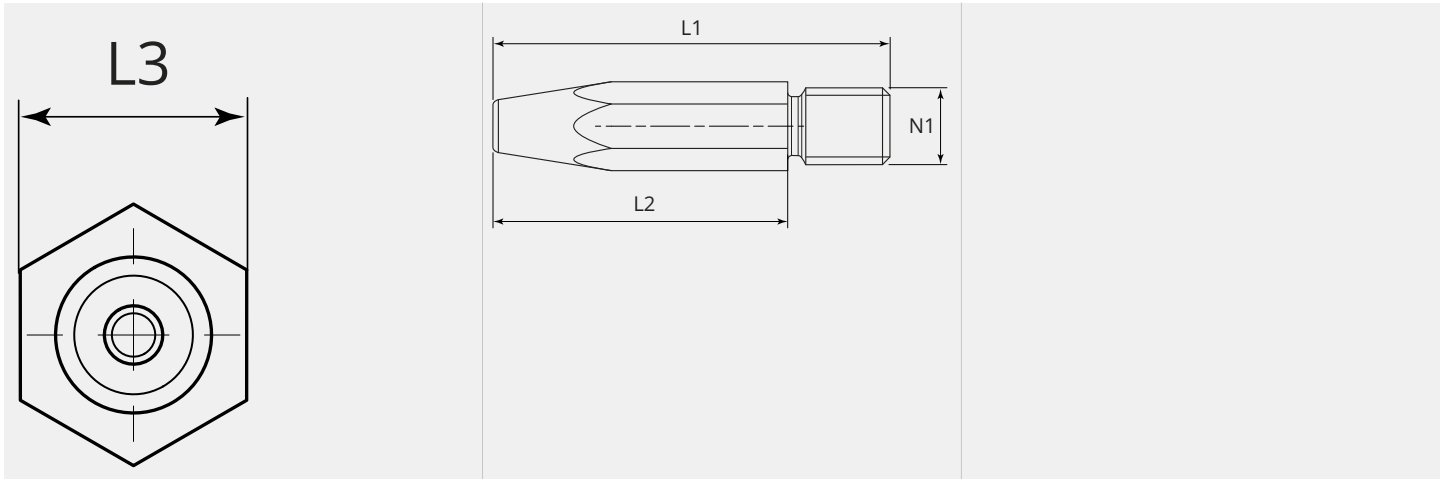

Stromdüse M6 hex. Kupfer

Stromdüse Reinkupfer

Artikelnummer:	57603
Artikelgewicht (kg):	0.01 kg
VPE:	10

ARTIKELBESCHREIBUNG

Stromdüse Reinkupfer

TECHNISCHE EIGENSCHAFTEN

Draht (mm):	1.0 / 0.8
Schweisdraht:	Stahl / Aluminium
Ausführung:	6-Kant
Material:	Reinkupfer

MASSBILD

MASSBILD

L1 (mm):	31.0
L2 (mm):	23.0
L3 (mm):	SW6
N1:	M6