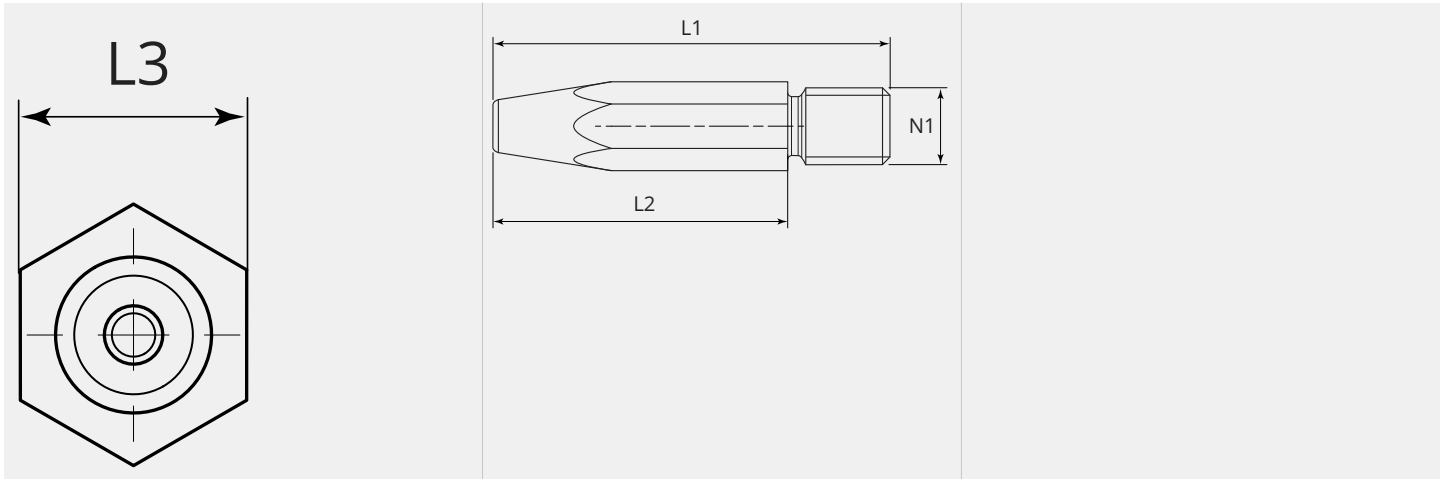

Stromdüse M6 hex. Kupfer

Stromdüse Reinkupfer

Artikelnummer:	57601
Artikelgewicht (kg):	0.01 kg
VPE:	10

ARTIKELBESCHREIBUNG

Stromdüse Reinkupfer

TECHNISCHE EIGENSCHAFTEN

Draht (mm):	0.8
Schweisdraht:	Stahl
Ausführung:	6-Kant
Material:	Reinkupfer

MASSBILD

MASSBILD

L1 (mm):	31.0
L2 (mm):	23.0
L3 (mm):	SW6
N1:	M6