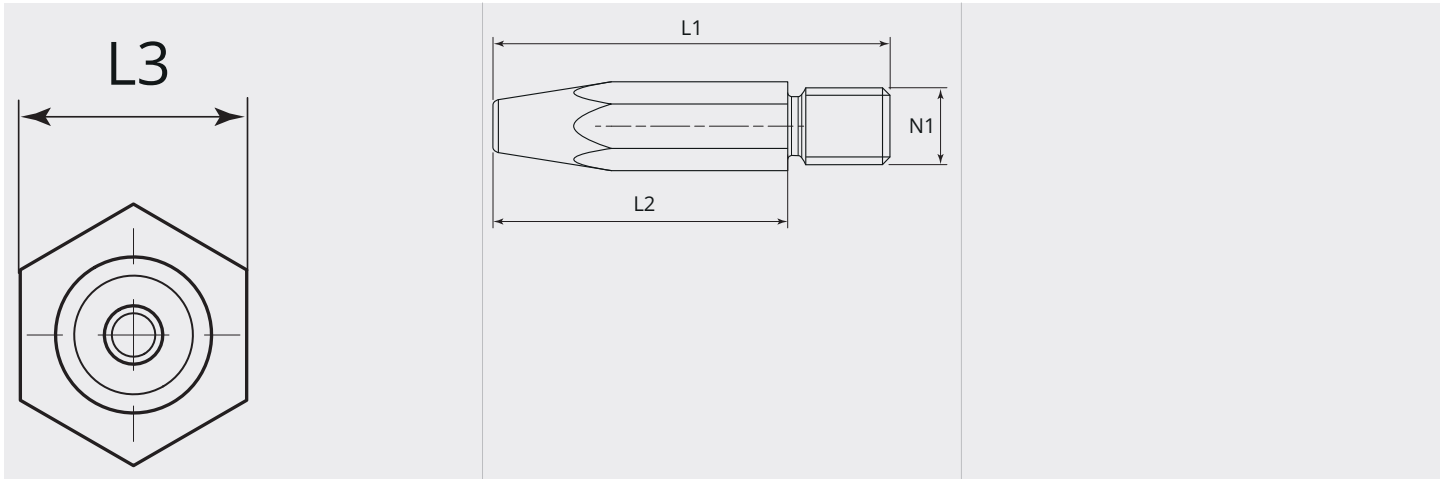

Stromdüse M6 hex. Kupfer

Stromdüse Reinkupfer

Artikelnummer:	57600
Artikelgewicht (kg):	0.01 kg
VPE:	10

ARTIKELBESCHREIBUNG

Stromdüse Reinkupfer

TECHNISCHE EIGENSCHAFTEN

Draht (mm):	0.6
Schweisdraht:	Stahl
Ausführung:	6-Kant
Material:	Reinkupfer

MASSBILD

MASSBILD

L1 (mm):	31.0
L2 (mm):	23.0
L3 (mm):	SW6
N1:	M6