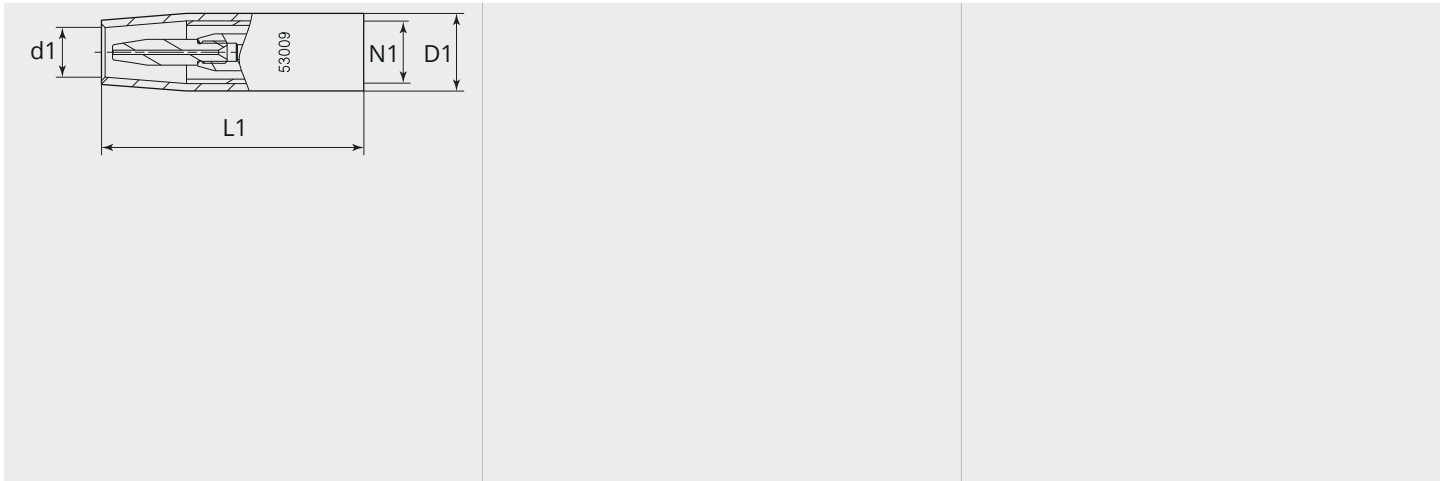

Gasdüse konisch D17.0/27.0 x 84.0mm schraubbar

Passend zu Serie: ME500A, ME552WSC, MEA500ASC, MEA552WSC, MER500ASC, MER552WSC

Artikelnummer:	55009
Artikelgewicht (kg):	0.126 kg
VPE:	1

ARTIKELBESCHREIBUNG

Passend zu Serie: ME500A, ME552WSC, MEA500ASC, MEA552WSC, MER500ASC, MER552WSC

TECHNISCHE EIGENSCHAFTEN

Ausführung:	Konisch
Material:	Kupfer
Oberfläche:	Vernickelt

MASSBILD

MASSBILD

L1 (mm):	84.0
D1 (Ø):	27
d1 (Ø):	17.0
N1:	1"