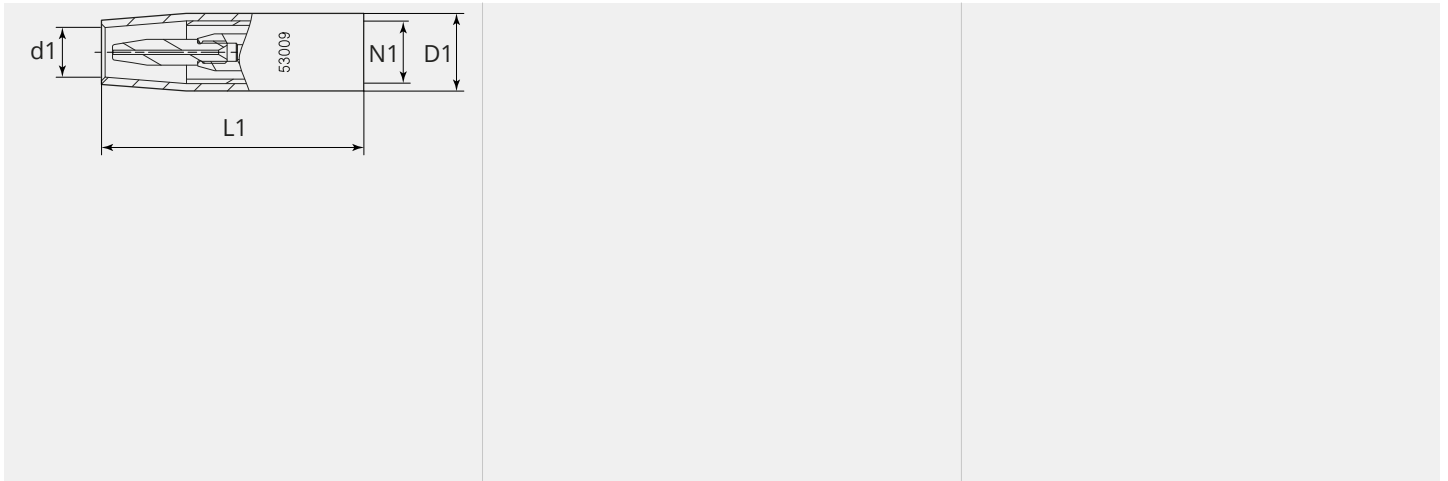

# Gasdüse konisch D17.0/27.0 x 77.5mm schraubbar

Passend zu Serie: ME500A, ME552WSC, MEA500ASC, MEA552WSC, MER500ASC, MER552WSC

Artikelnummer:	55008
Artikelgewicht (kg):	0.12 kg
VPE:	1

## ARTIKELBESCHREIBUNG

Passend zu Serie: ME500A, ME552WSC, MEA500ASC, MEA552WSC, MER500ASC, MER552WSC

## TECHNISCHE EIGENSCHAFTEN

Ausführung:	Konisch
Material:	Kupfer
Oberfläche:	Vernickelt

**MASSBILD**

**MASSBILD**

<b>L1 (mm):</b>	77.5
<b>D1 (Ø):</b>	27
<b>d1 (Ø):</b>	17.0
<b>N1:</b>	1"