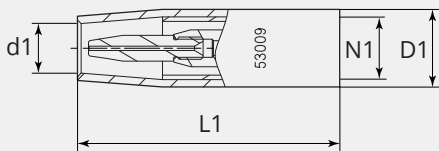

# Gasdüse konisch D17.0/27.0 x 81.0mm schraubbar

Passend zu Serie: ME500A, ME552WSC, MEA500ASC, MEA552WSC, MER500ASC, MER552WSC

Artikelnummer:	55003
Artikelgewicht (kg):	0.13 kg
VPE:	1

## ARTIKELBESCHREIBUNG

Passend zu Serie: ME500A, ME552WSC, MEA500ASC, MEA552WSC, MER500ASC, MER552WSC

## TECHNISCHE EIGENSCHAFTEN

Ausführung:	Konisch
Material:	Kupfer
Oberfläche:	Vernickelt

MASSBILD

MASSBILD

L1 (mm):	81.0
D1 (Ø):	27
d1 (Ø):	17.0
N1:	1"