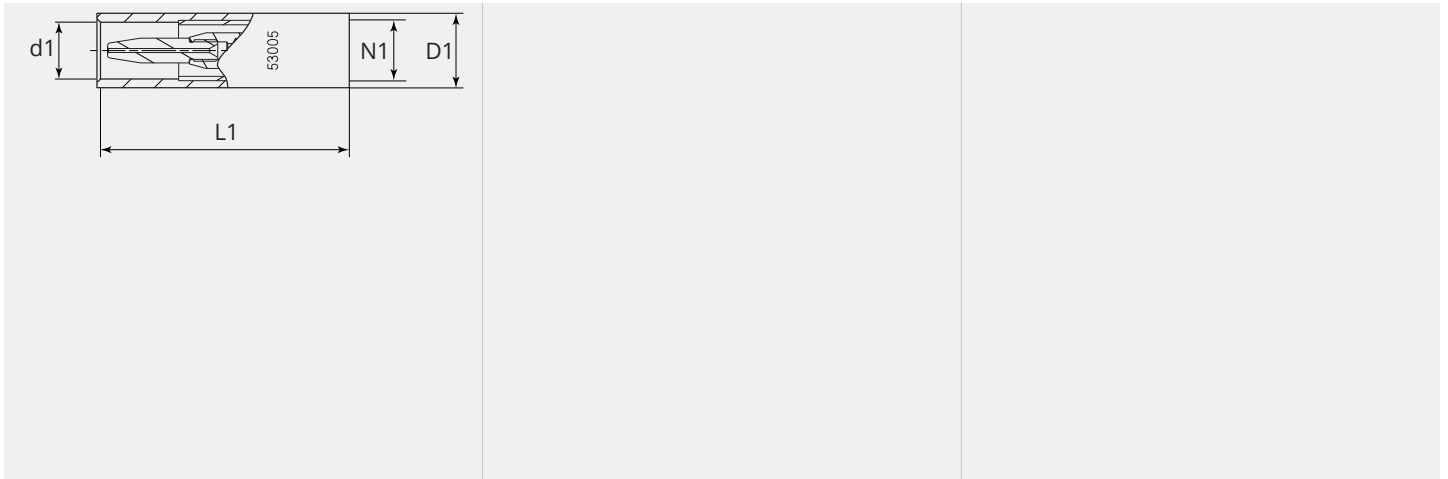

# Gasdüse parallel D19.2/24.0 x 79.0mm schraubbar

Passend zu Serie: ME397A, ME400A, ME400W, ME452WSC, ME403AF, ME503AF, ME503WF, MEA400ASC, MEA452WSC,  
MER400ASC, MER452WSC

Artikelnummer:	54007
Artikelgewicht (kg):	0.1 kg
VPE:	1

## ARTIKELBESCHREIBUNG

Passend zu Serie: ME397A, ME400A, ME400W, ME452WSC, ME403AF, ME503AF, ME503WF, MEA400ASC, MEA452WSC,  
MER400ASC, MER452WSC

## TECHNISCHE EIGENSCHAFTEN

Ausführung:	Parallel
Material:	Kupfer
Oberfläche:	Vernickelt

**MASSBILD**

**MASSBILD**

L1 (mm):	79.0
D1 (Ø):	24
d1 (Ø):	19.2
N1:	M22x3