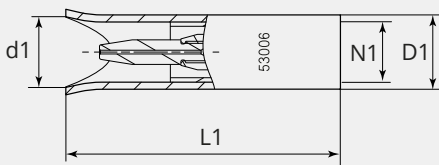

Punktgasdüse D22.0/24.0 x 84.0mm schraubbar

Passend zu Serie: ME397A, ME400A, ME400W, ME452WSC, ME403AF, ME503AF, ME503WF

Artikelnummer:	54005
Artikelgewicht (kg):	0.1 kg
VPE:	1

ARTIKELBESCHREIBUNG

Passend zu Serie: ME397A, ME400A, ME400W, ME452WSC, ME403AF, ME503AF, ME503WF

TECHNISCHE EIGENSCHAFTEN

Ausführung:	Punkt
Material:	Kupfer
Oberfläche:	Vernickelt

MASSBILD

MASSBILD

L1 (mm):	84.0
D1 (Ø):	24
d1 (Ø):	22.0
N1:	M22x3