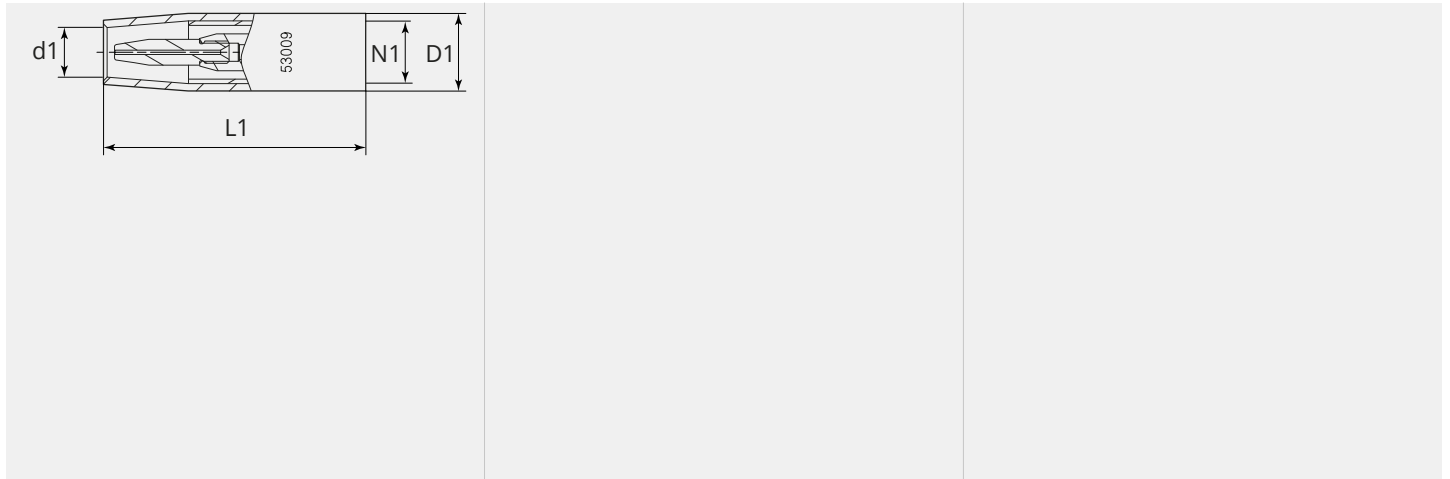

# Gasdüse konisch D15.0/24.0 x 79.0mm schraubbar

Passend zu Serie: ME397A, ME400A, ME400W, ME452WSC, ME403AF, ME503AF, ME503WF, MEA400ASC, MEA452WSC,  
MER400ASC, MER452WSC

Artikelnummer:	54004
Artikelgewicht (kg):	0.11 kg
VPE:	1

## ARTIKELBESCHREIBUNG

Passend zu Serie: ME397A, ME400A, ME400W, ME452WSC, ME403AF, ME503AF, ME503WF, MEA400ASC, MEA452WSC,  
MER400ASC, MER452WSC

## TECHNISCHE EIGENSCHAFTEN

Ausführung:	Konisch
Material:	Kupfer
Oberfläche:	Vernickelt

**MASSBILD**

**MASSBILD**

<b>L1 (mm):</b>	79.0
<b>D1 (Ø):</b>	24
<b>d1 (Ø):</b>	15.0
<b>N1:</b>	M22x3