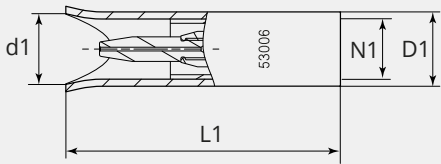

# Punktgasdüse D20.0/21.0 x 77.5mm schraubbar

Passend zu Serie: ME300A, ME357A, ME352WSC, ME303AF

Artikelnummer:	53006
Artikelgewicht (kg):	0.07 kg
VPE:	1

## ARTIKELBESCHREIBUNG

Passend zu Serie: ME300A, ME357A, ME352WSC, ME303AF

## TECHNISCHE EIGENSCHAFTEN

Ausführung:	Punkt
Material:	Messing
Oberfläche:	Vernickelt

MASSBILD

MASSBILD

L1 (mm):	77.5
D1 (Ø):	21
d1 (Ø):	17.0
N1:	3/4"