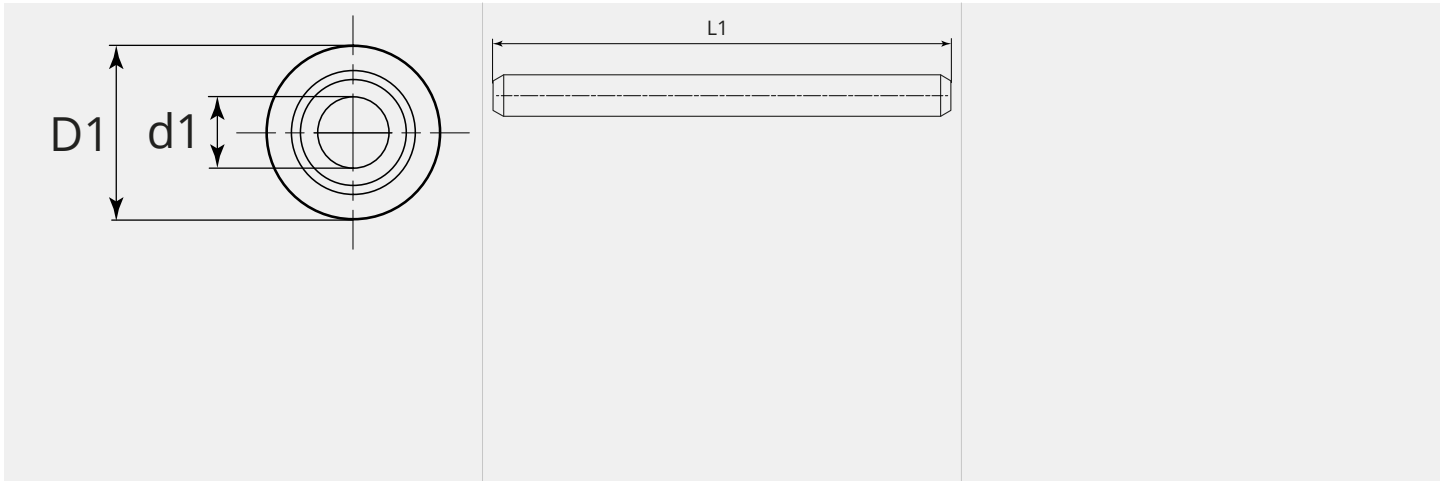

# Einsatzrohr ID1.5x100

Für Drahtdurchmesser 0.6 - 0.8mm

Artikelnummer: 119500

Artikelgewicht (kg): 0.006 kg

## TECHNISCHE EIGENSCHAFTEN

Draht (mm):	0.6 - 0.8
Schweisdraht:	Aluminium
Material:	Stahl
Oberfläche:	Verzinkt
Länge (mm):	100
Farbcode:	schwarz

MASSBILD

MASSBILD

D1 (Ø):	4.9
L1 (mm):	100.0