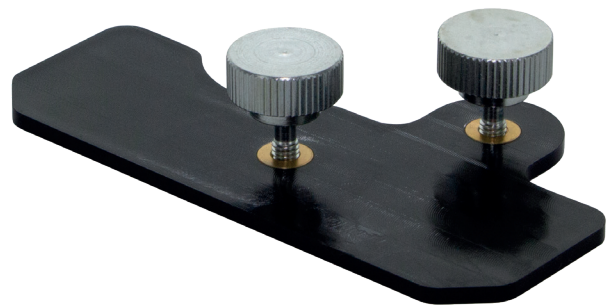

Sicherungsbügel mit Schrauben

zum Sichern der Vorschubritzel sowie Vorschubrollen. Die spezielle Form der Schraube ist so gewählt, dass beim Lösen der Schraube diese im Sicherungsbügel bleibt und nicht rausgedreht wird. Passend zu Serie: ME9800

Artikelnummer: 119430

Artikelgewicht (kg): 0.322 kg

VPE: 1

ARTIKELBESCHREIBUNG

zum Sichern der Vorschubritzel sowie Vorschubrollen. Die spezielle Form der Schraube ist so gewählt, dass beim Lösen der Schraube diese im Sicherungsbügel bleibt und nicht rausgedreht wird. Passend zu Serie: ME9800

TECHNISCHE EIGENSCHAFTEN

Material: Kunststoff abriebfest

Verwendbar: ME9800