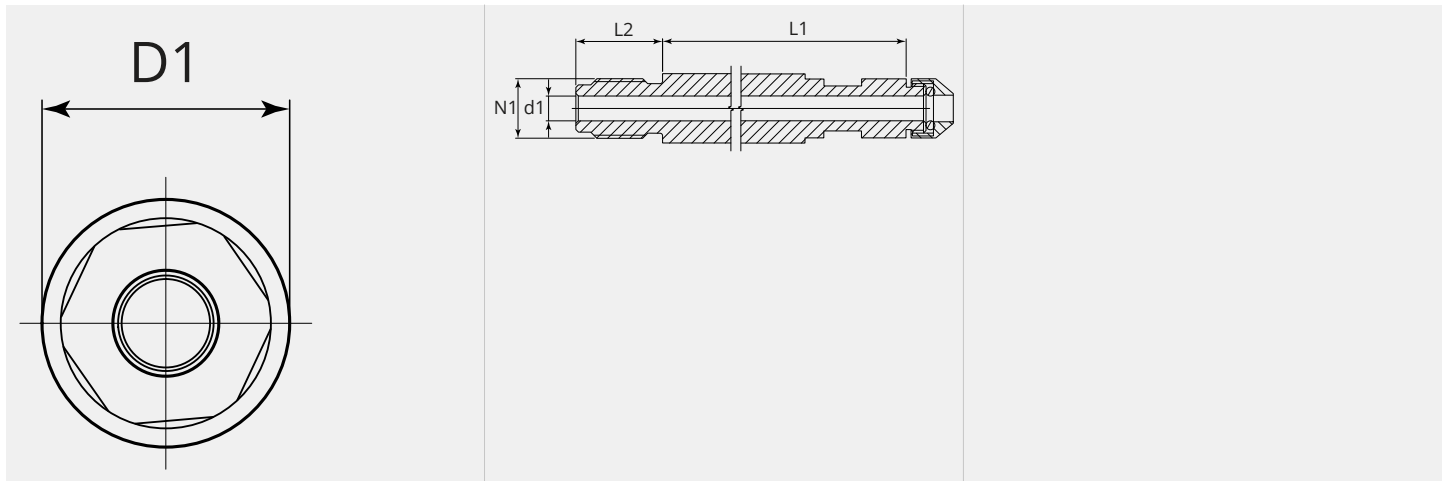

Drahtführungsrohr mit Klemmmutter und Klemmring L=25.0mm M12x1.5

Passend zu Zentraladapter Maschinenseite

Artikelnummer: 119294

VPE: 1

ARTIKELBESCHREIBUNG

Passend zu Zentraladapter Maschinenseite

TECHNISCHE EIGENSCHAFTEN

Ausführung: Rund

Anschlussseite: Maschine

Material: Messing

MASSBILD

MASSBILD

L1 (mm):	25.0
L2 (mm):	14.0
D1 (Ø):	14
d1 (Ø):	5.4
N1:	M12x1.5