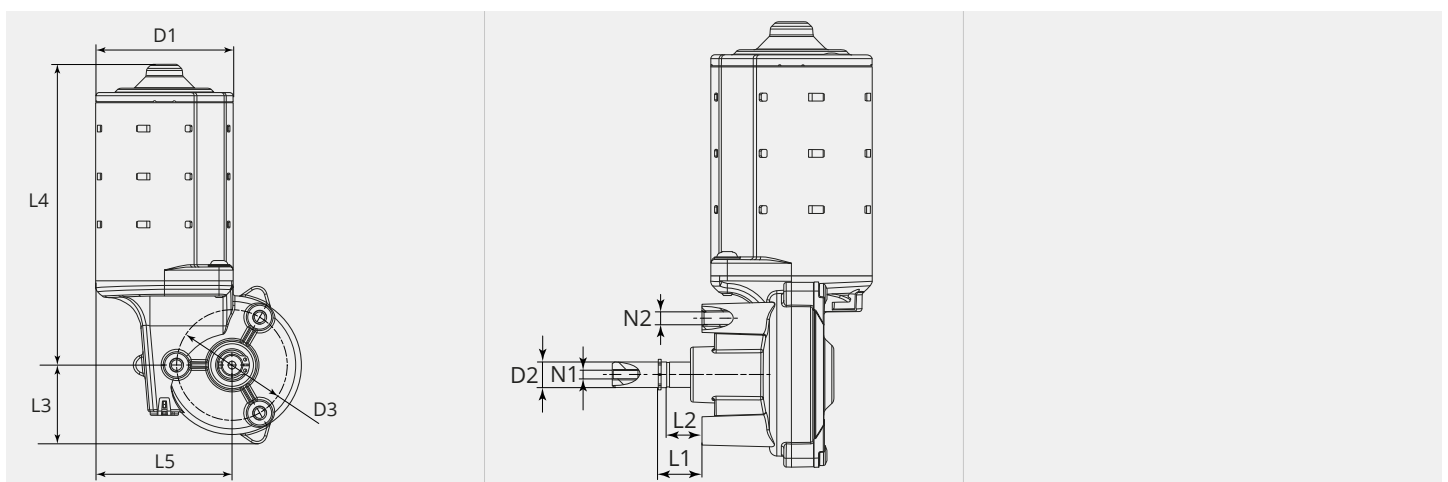

Antriebsmotor 24VDC, 200U/min., 79.2W

Linke Ausführung, inklusive Stromkabel

Artikelnummer: 119150

Artikelgewicht (kg): 1.087 kg

VPE: 1

ARTIKELBESCHREIBUNG

Linke Ausführung, inklusive Stromkabel

TECHNISCHE EIGENSCHAFTEN

Drehzahl (U/min.):	200
Betriebsspannung DC (V):	24
Strom (A):	3.3
Leistung (W):	79.2
Zusätzlich:	-
Ausführung:	Links
Drahtgeschwindigkeit 30mm Rolle (m/min.):	18.85
Drahtgeschwindigkeit 37mm Rolle (m/min.):	23.25
Drahtgeschwindigkeit 40mm Rolle (m/min.):	25.13
Aktivkühlung:	keine
Verwendbar:	ME8900, ME9300, ME9500, ME9800, ME9900-4R, ME2000

MASSBILD

MASSBILD

L1 (mm):	17.0
L2 (mm):	13.5
L3 (mm):	39.5
L4 (mm):	138.0
L5 (mm):	62.5
D1 (Ø):	63
D2 (Ø):	10-f6
D3 (Ø):	50.8
N1:	M4
N2:	M6