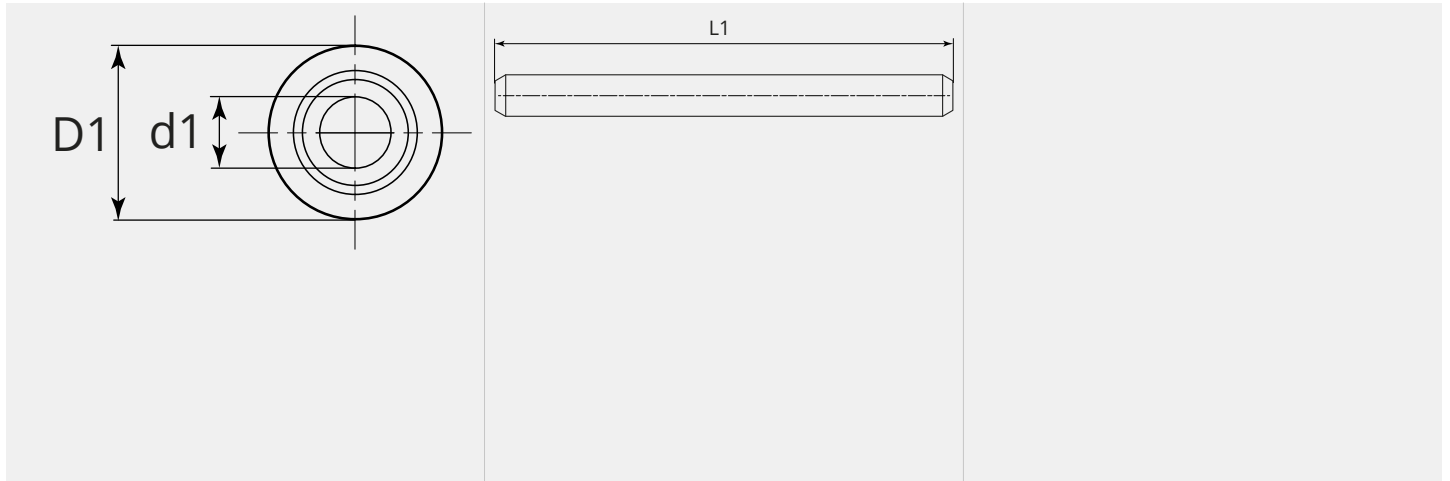

Einsatzrohr ID2.0x143.5

Für Drahtdurchmesser 0.8 - 1.5mm

Artikelnummer: 118758

ARTIKELBESCHREIBUNG

Für Drahtdurchmesser 0.8 - 1.5mm

TECHNISCHE EIGENSCHAFTEN

Draht (mm):	0.8 - 1.5
Schweisdraht:	Aluminium
Material:	Stahl
Oberfläche:	Verzinkt
Länge (mm):	143.5
Farbcode:	blau

MASSBILD

MASSBILD

D1 (Ø):	4.9
L1 (mm):	143.5