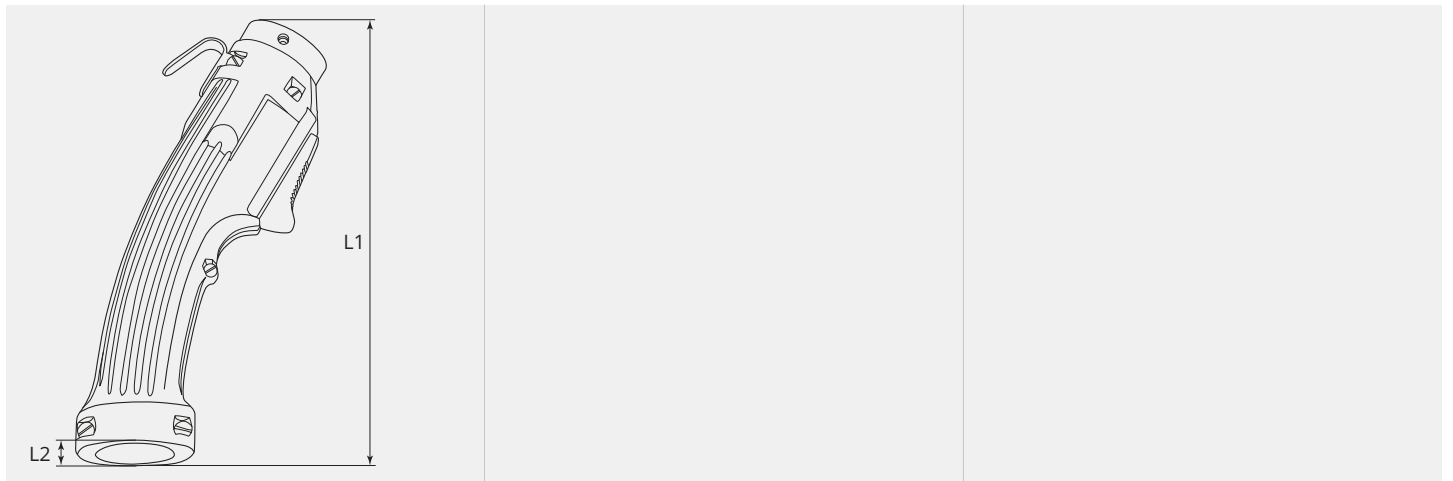

MECHAFIN

MASSBILD

MASSBILD

L1 (mm):	159.0
L2 (mm):	29.5