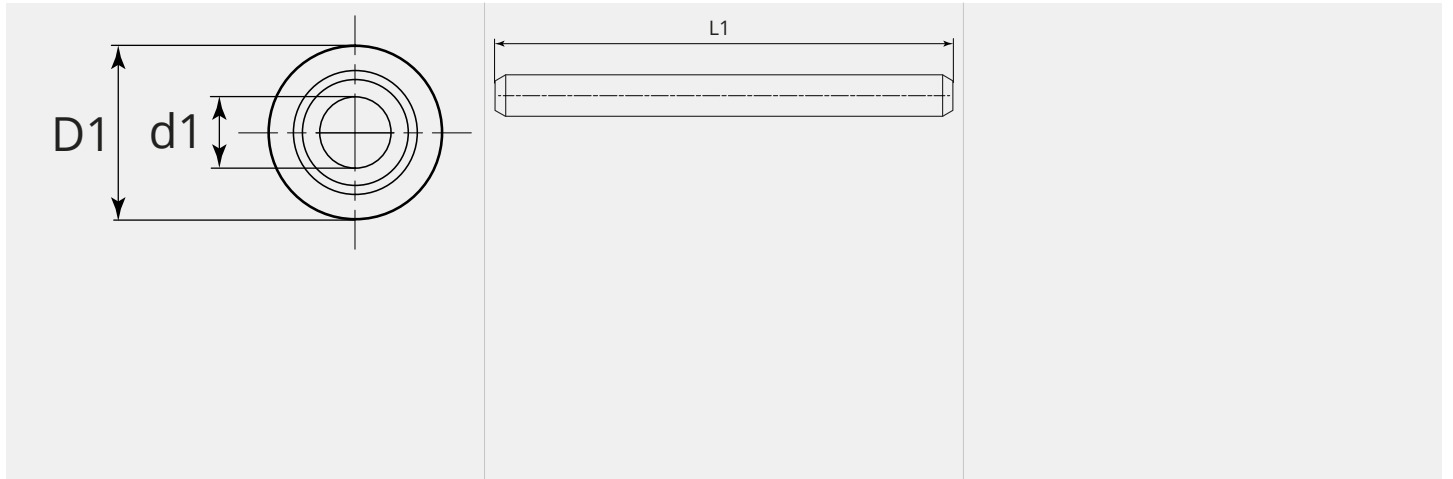

# Einsatzrohr ID2.0x45

Für Drahtdurchmesser 1.2 - 1.4mm

Artikelnummer: 117778

Artikelgewicht (kg): 0.006 kg

## ARTIKELBESCHREIBUNG

Für Drahtdurchmesser 1.2 - 1.4mm

## TECHNISCHE EIGENSCHAFTEN

Draht (mm):	1.2 - 1.4
Schweisdraht:	Stahl- / Fülldraht
Material:	Stahl
Oberfläche:	Verzinkt
Länge (mm):	45

MASSBILD

MASSBILD

D1 (Ø):	4.9
L1 (mm):	45.0