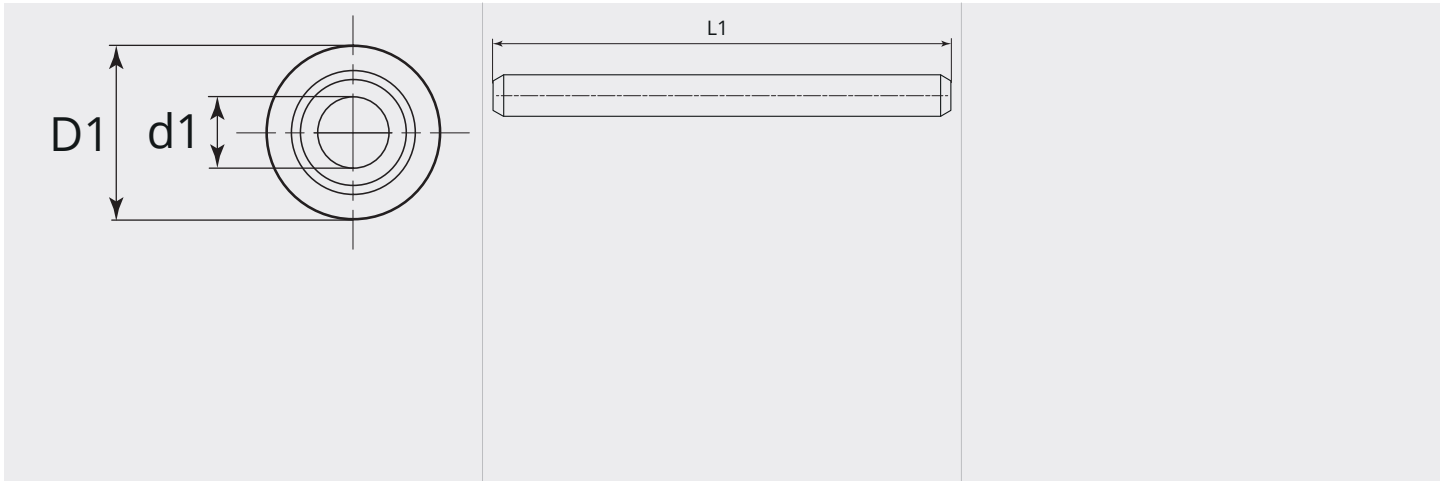

# Einsatzrohr ID1.5x45

Für Drahtdurchmesser 0.8 - 1.2-mm

Artikelnummer: 117777

Artikelgewicht (kg): 0.007 kg

## ARTIKELBESCHREIBUNG

Für Drahtdurchmesser 0.8 - 1.2-mm

## TECHNISCHE EIGENSCHAFTEN

Draht (mm):	0.8 - 1.2
Schweisdraht:	Stahl- / Fülldraht
Material:	Stahl
Oberfläche:	Verzinkt
Länge (mm):	45

MASSBILD

MASSBILD

D1 (Ø):	4.9
L1 (mm):	45.0