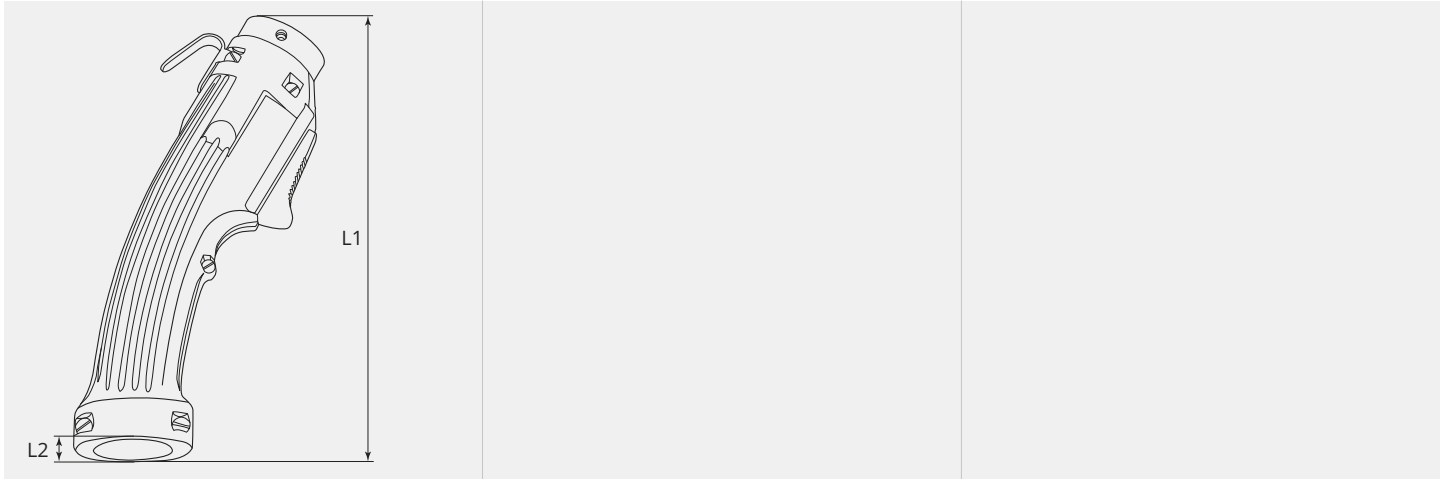

Handgriff mit Kugelgelenk

Passend zu Serie: ME400A, ME500A, ME552WSC, ME652WSC

Artikelnummer:	117693
Artikelgewicht (kg):	0.154 kg
VPE:	1

ARTIKELBESCHREIBUNG

Passend zu Serie: ME400A, ME500A, ME552WSC, ME652WSC

EIGENSCHAFTEN

Ausführung:	Kugelgelenk
Material:	Kunststoff
Verwendbar:	ME400A, 500A, 552WSC, 652WSC
Schalterschutz:	ja

MASSBILD**MASSBILD**

L1 (mm):	197.0
L2 (mm):	33.5