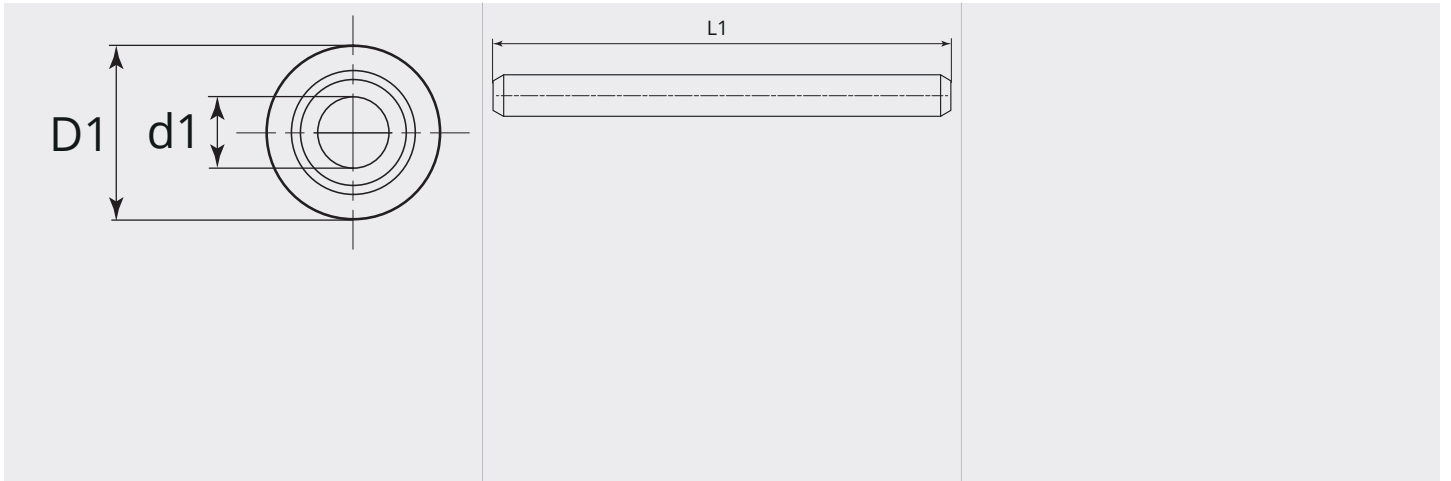

Einsatzrohr ID2.5x24.64

Für Drahtdurchmesser 1.4 - 2.0mm

Artikelnummer: 117501

Artikelgewicht (kg): 0.003 kg

ARTIKELBESCHREIBUNG

Für Drahtdurchmesser 1.4 - 2.0mm

TECHNISCHE EIGENSCHAFTEN

Draht (mm):	1.4 - 2.0
Schweisdraht:	Stahl- / Fülldraht
Material:	Stahl
Oberfläche:	Verzinkt
Länge (mm):	24.6

MASSBILD

MASSBILD

D1 (Ø):	4.9
L1 (mm):	24.6